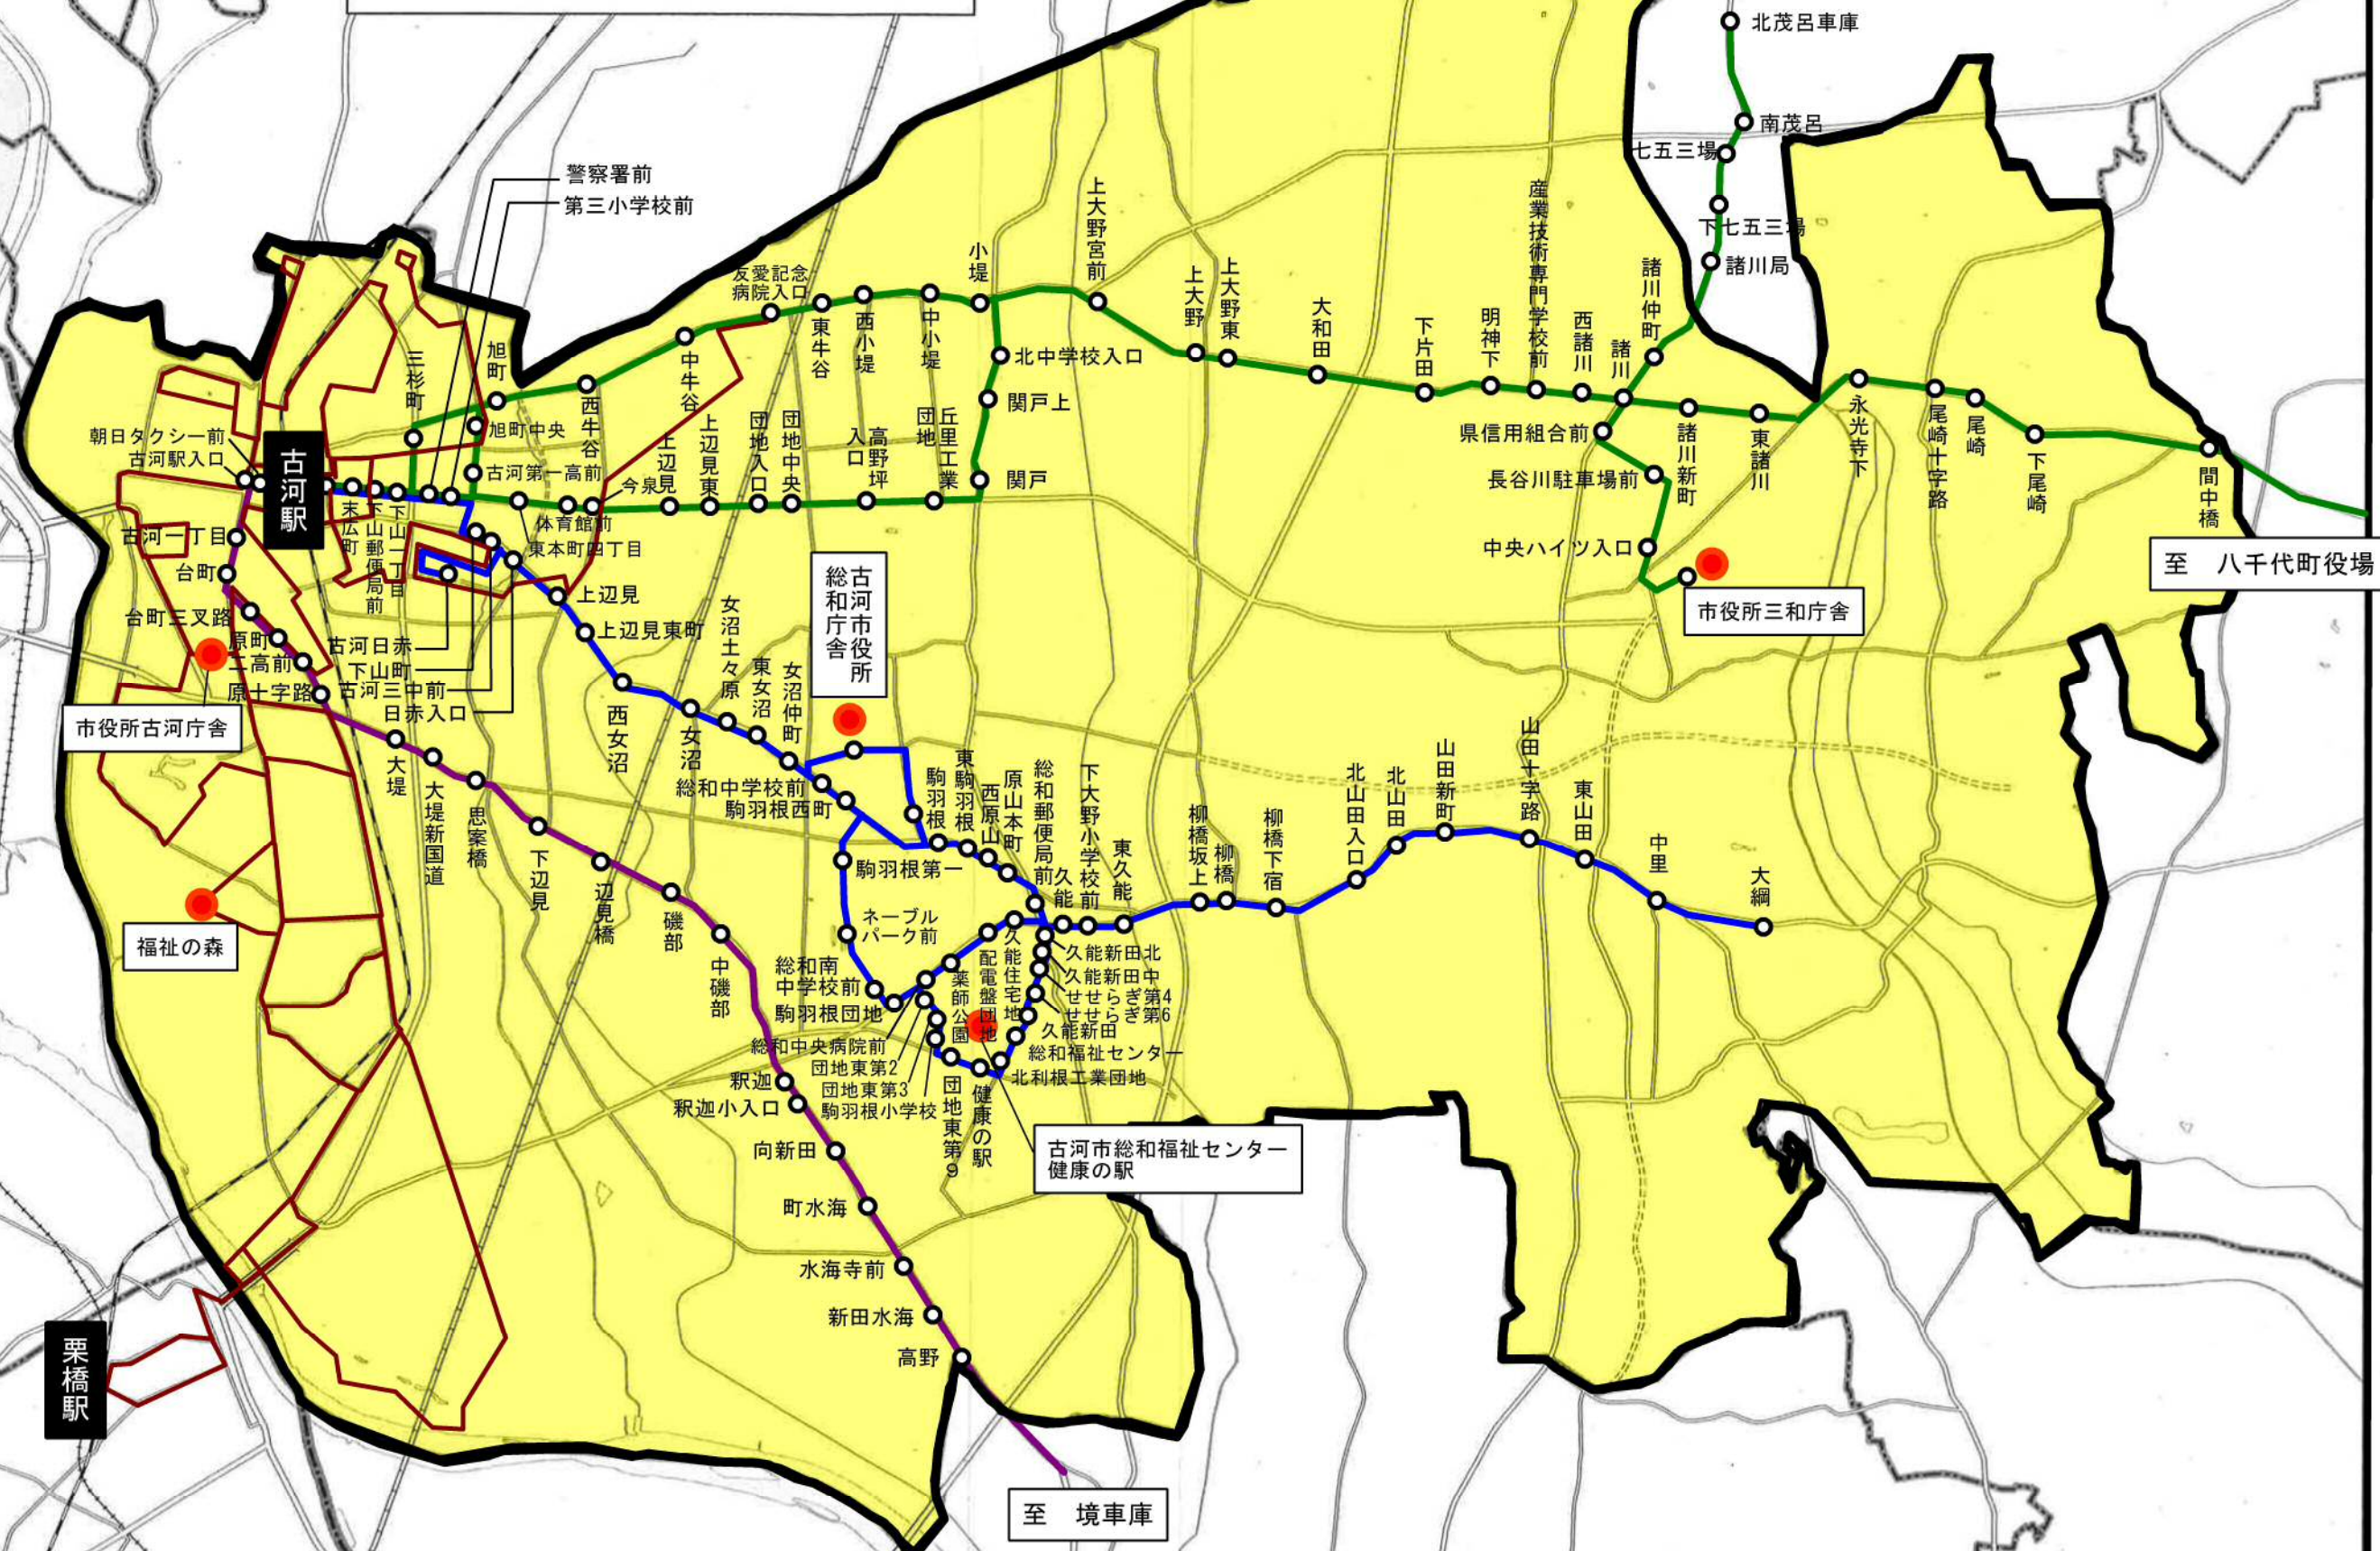

市内バス路線図

- 茨城急行自動車
- JRバス関東
- 朝日自動車
- 古河市循環バス「ぐるりん号」
- バス停

至 八千代町役場

市役所三和庁舎

市役所古河庁舎

福祉の森

至 境車庫