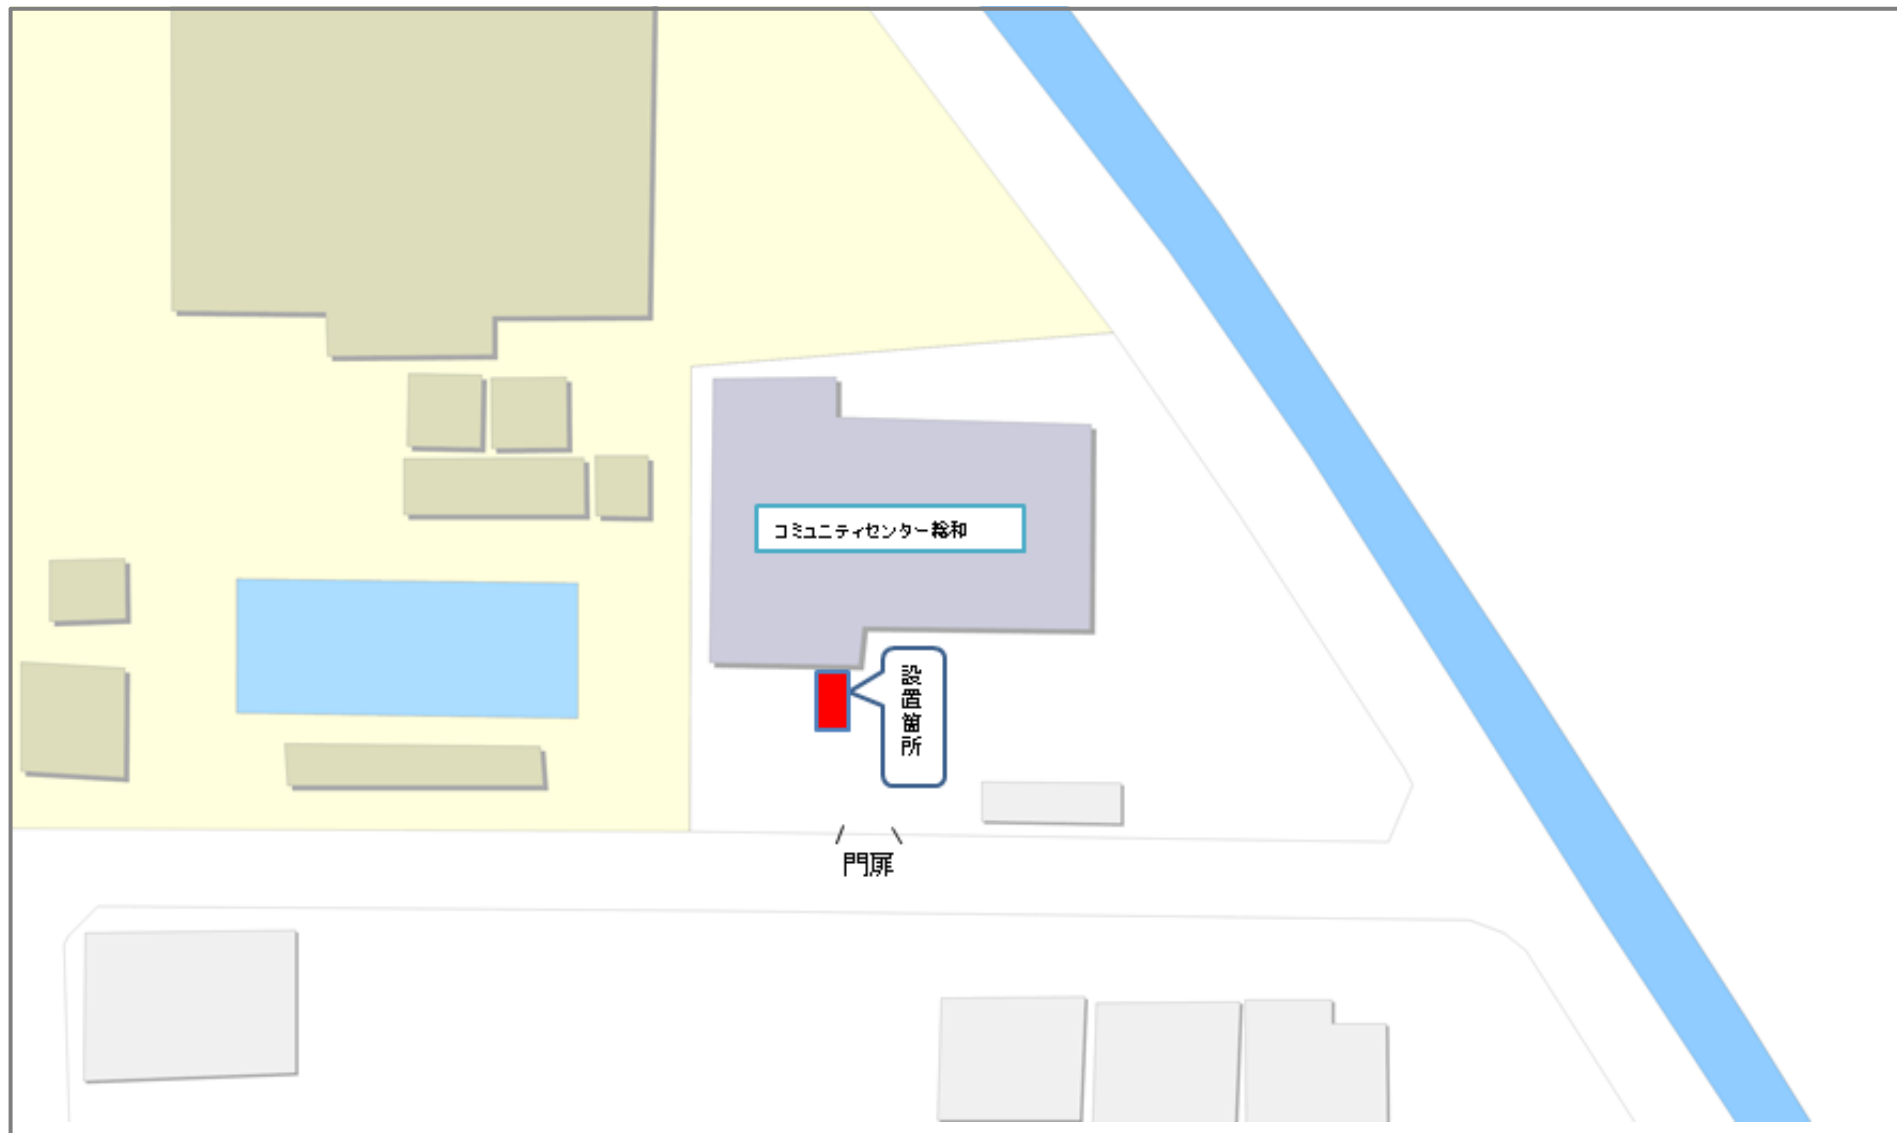

5

案内図

詳細位置図

区画番号：13

コミュニティーセンター総和

古河市下辺見 2401

図面番号

6