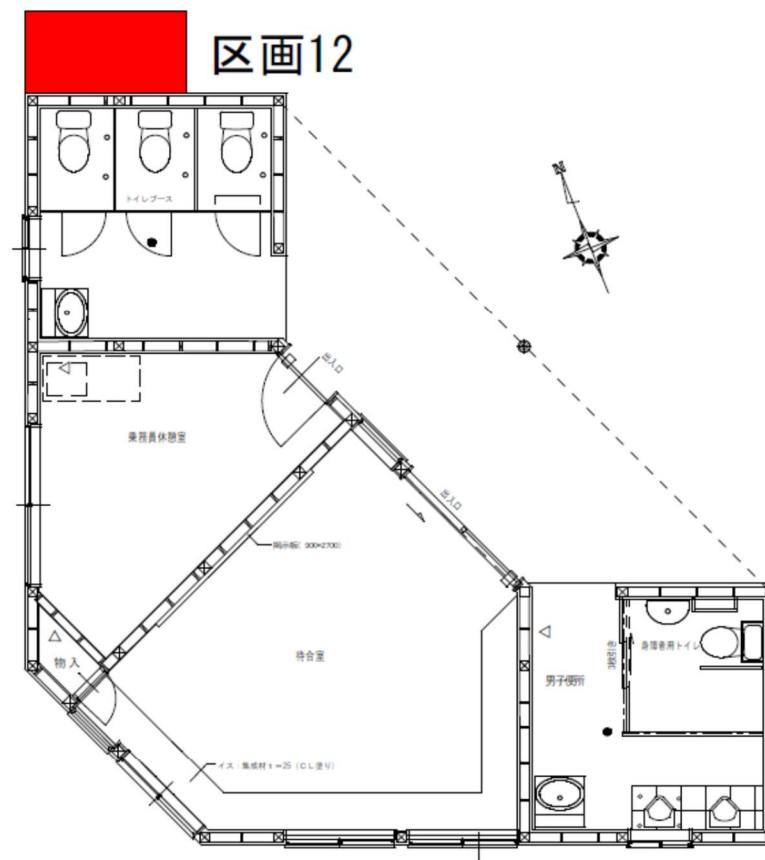

区画番号：12

バス待合所

古河市仁連 2065 番地

図面番号

5

案内図

詳細位置図