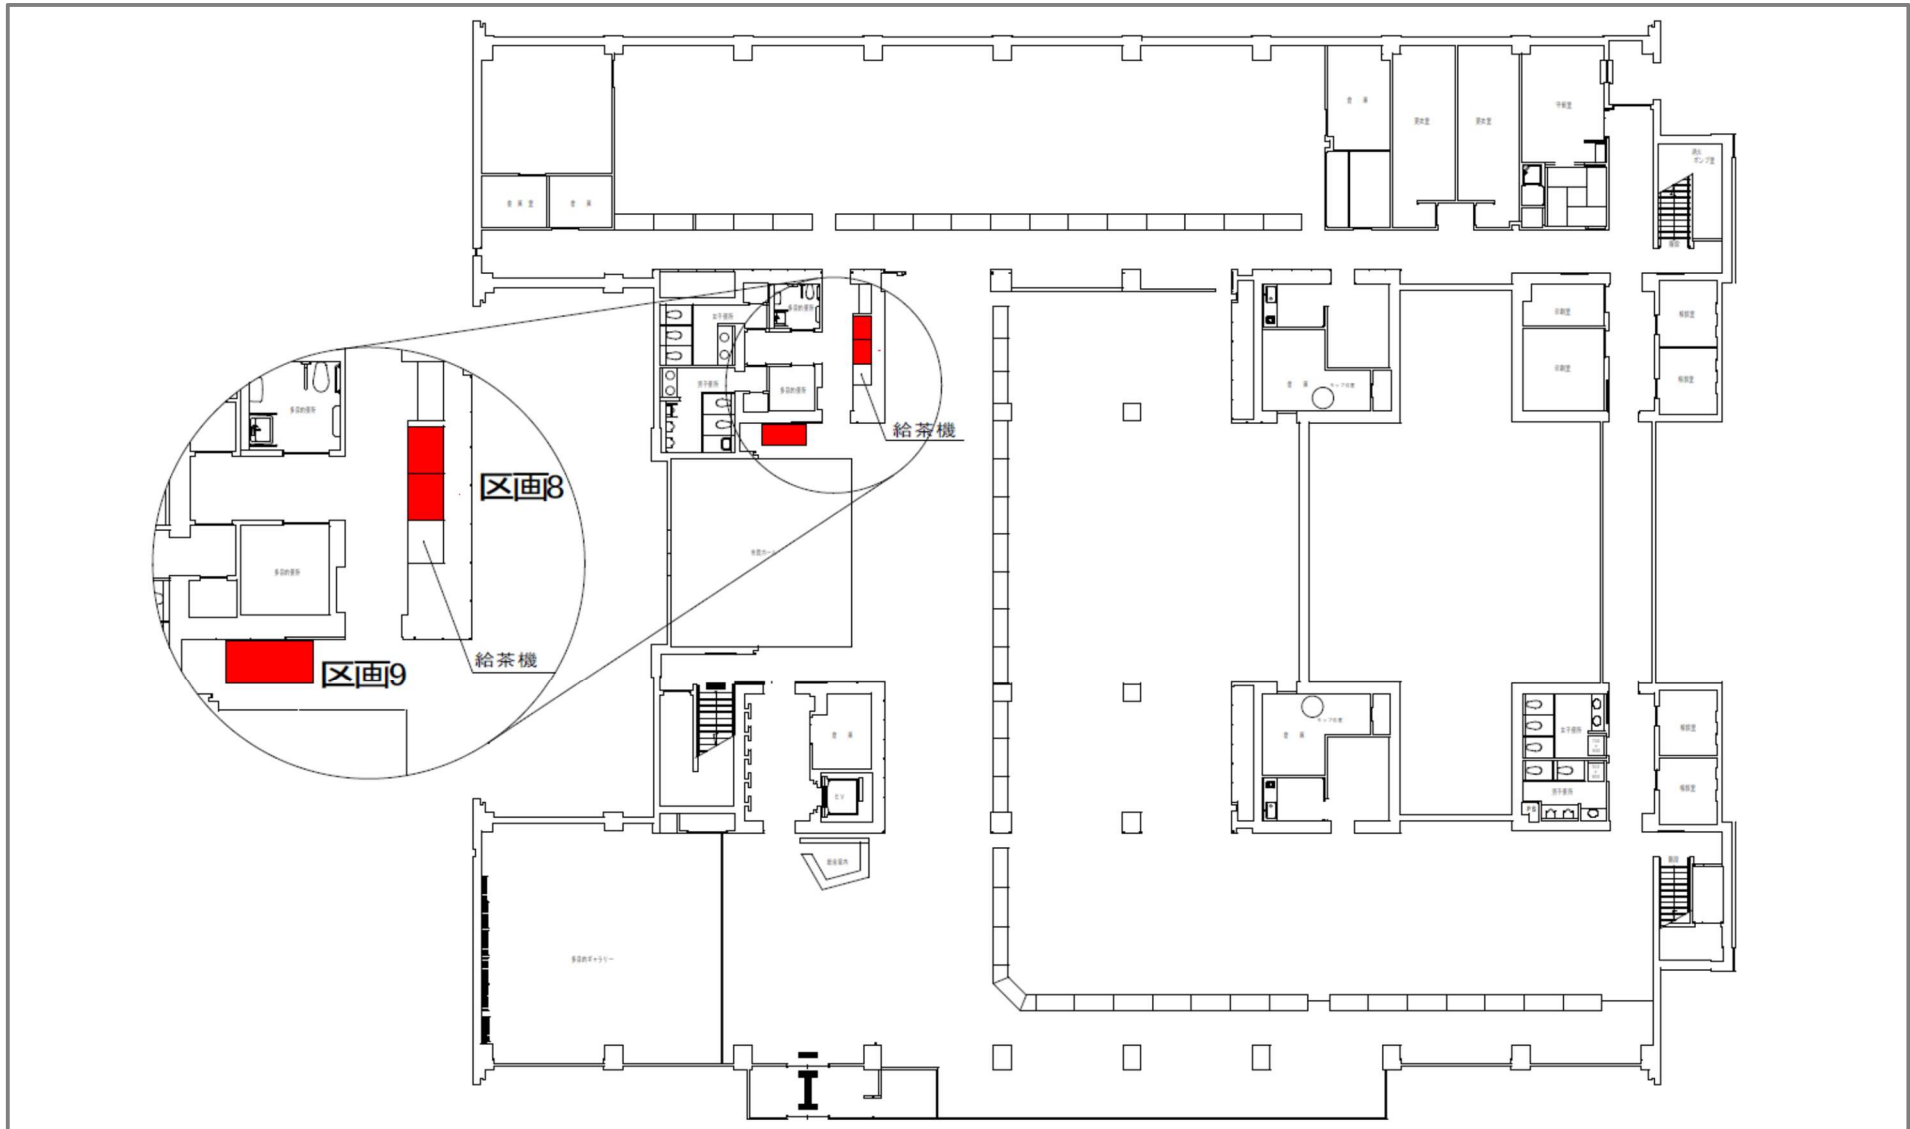

図面番号

2

区画番号 : 8・9

三和庁舎 1階

古河市仁連 2065 番地

図面番号

3

区画番号：10・11