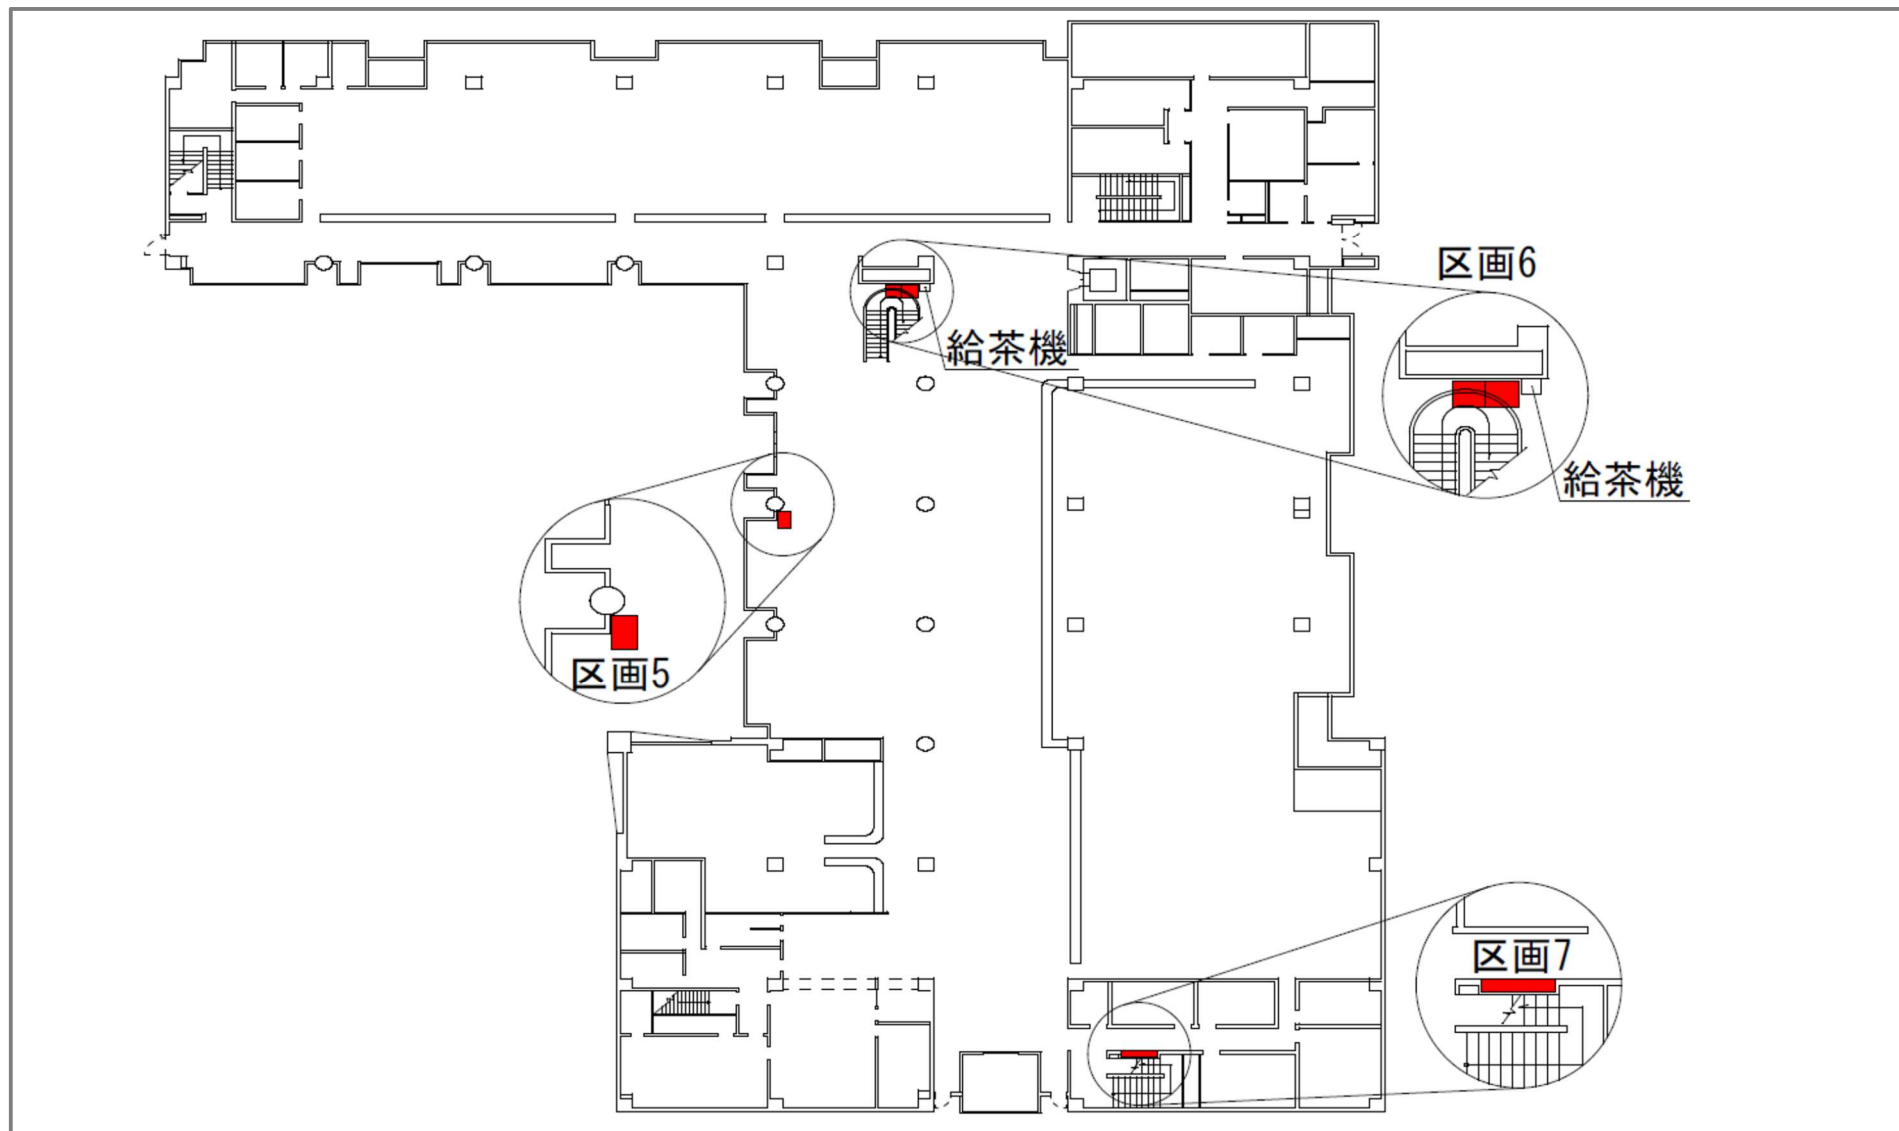

区画番号 : 5~7

古河庁舎

古河市長谷町 38 番 18 号

図面番号

2