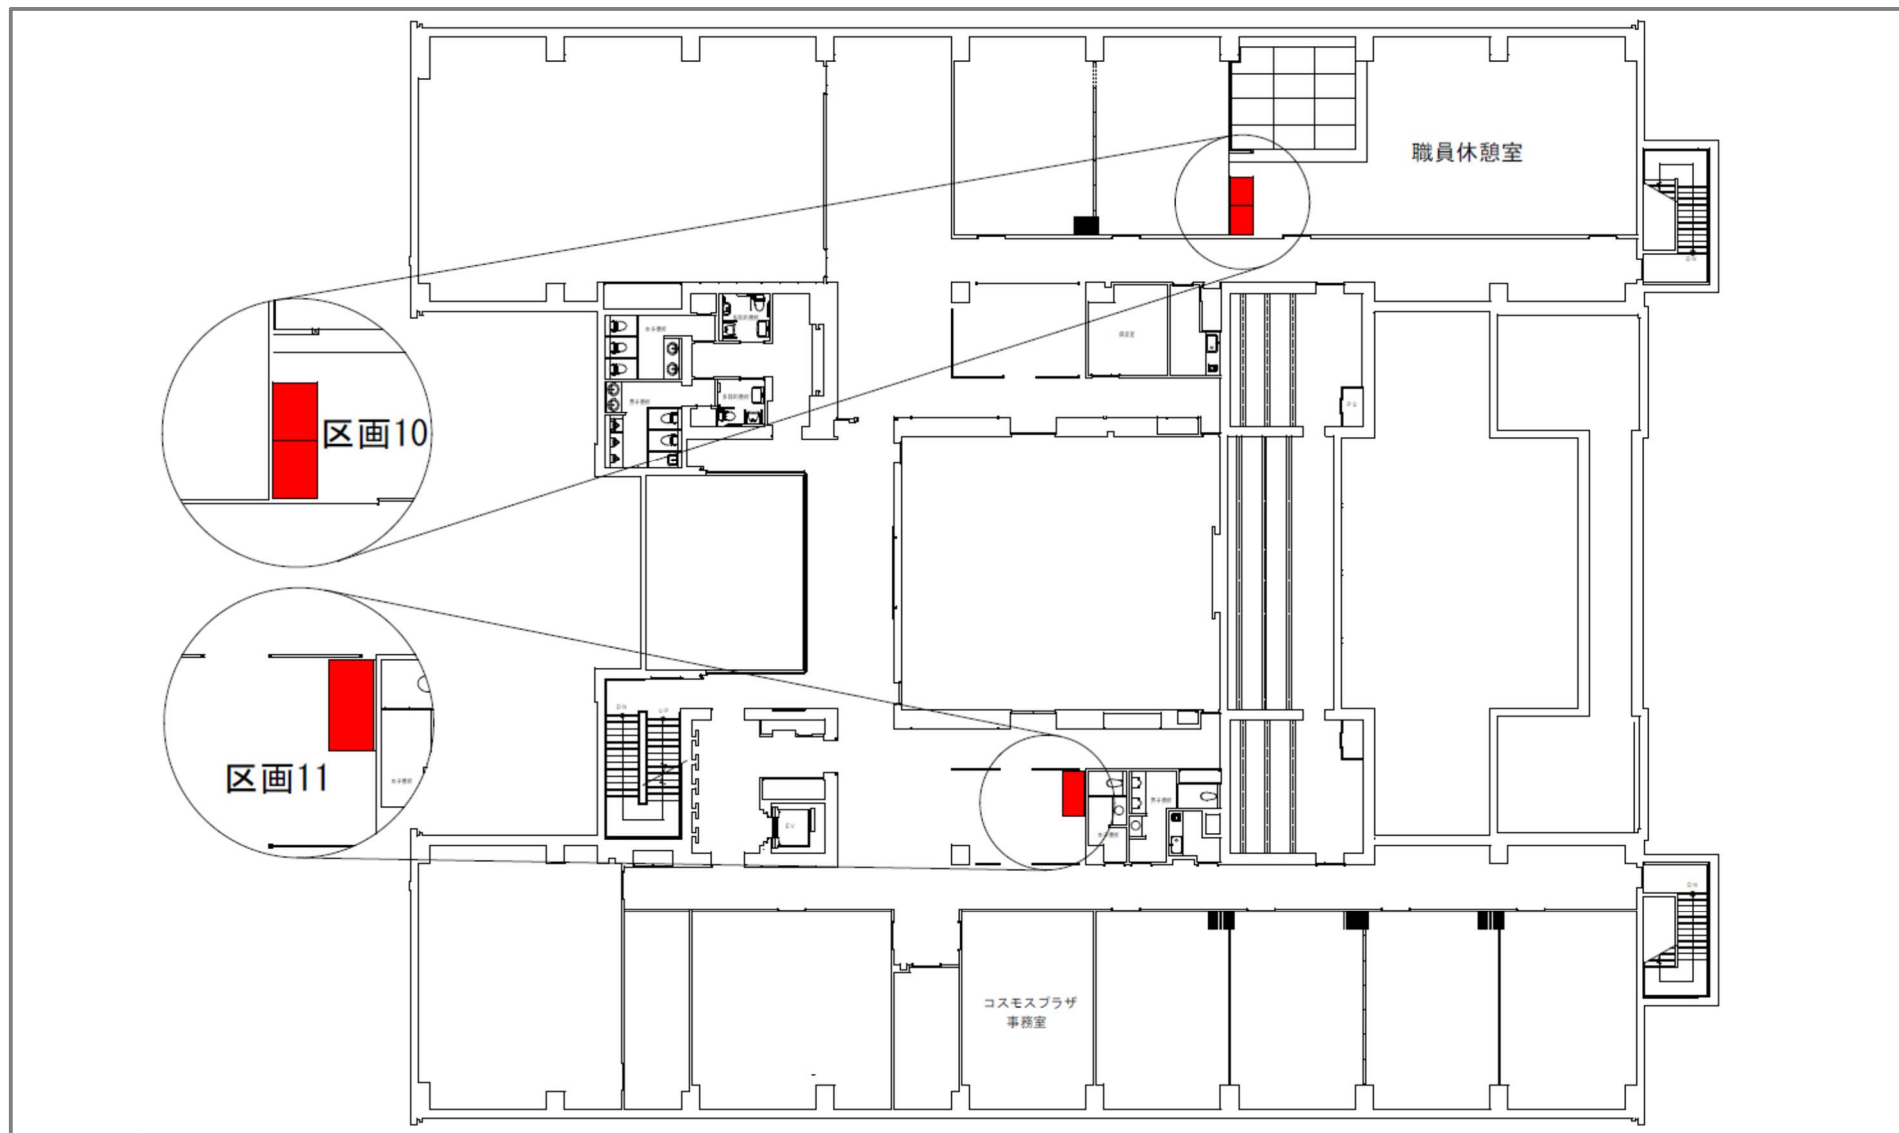

三和庁舎 3階

古河市仁連 2065 番地

図面番号

4

区画番号：12

バス待合所

古河市仁連 2065 番地

図面番号