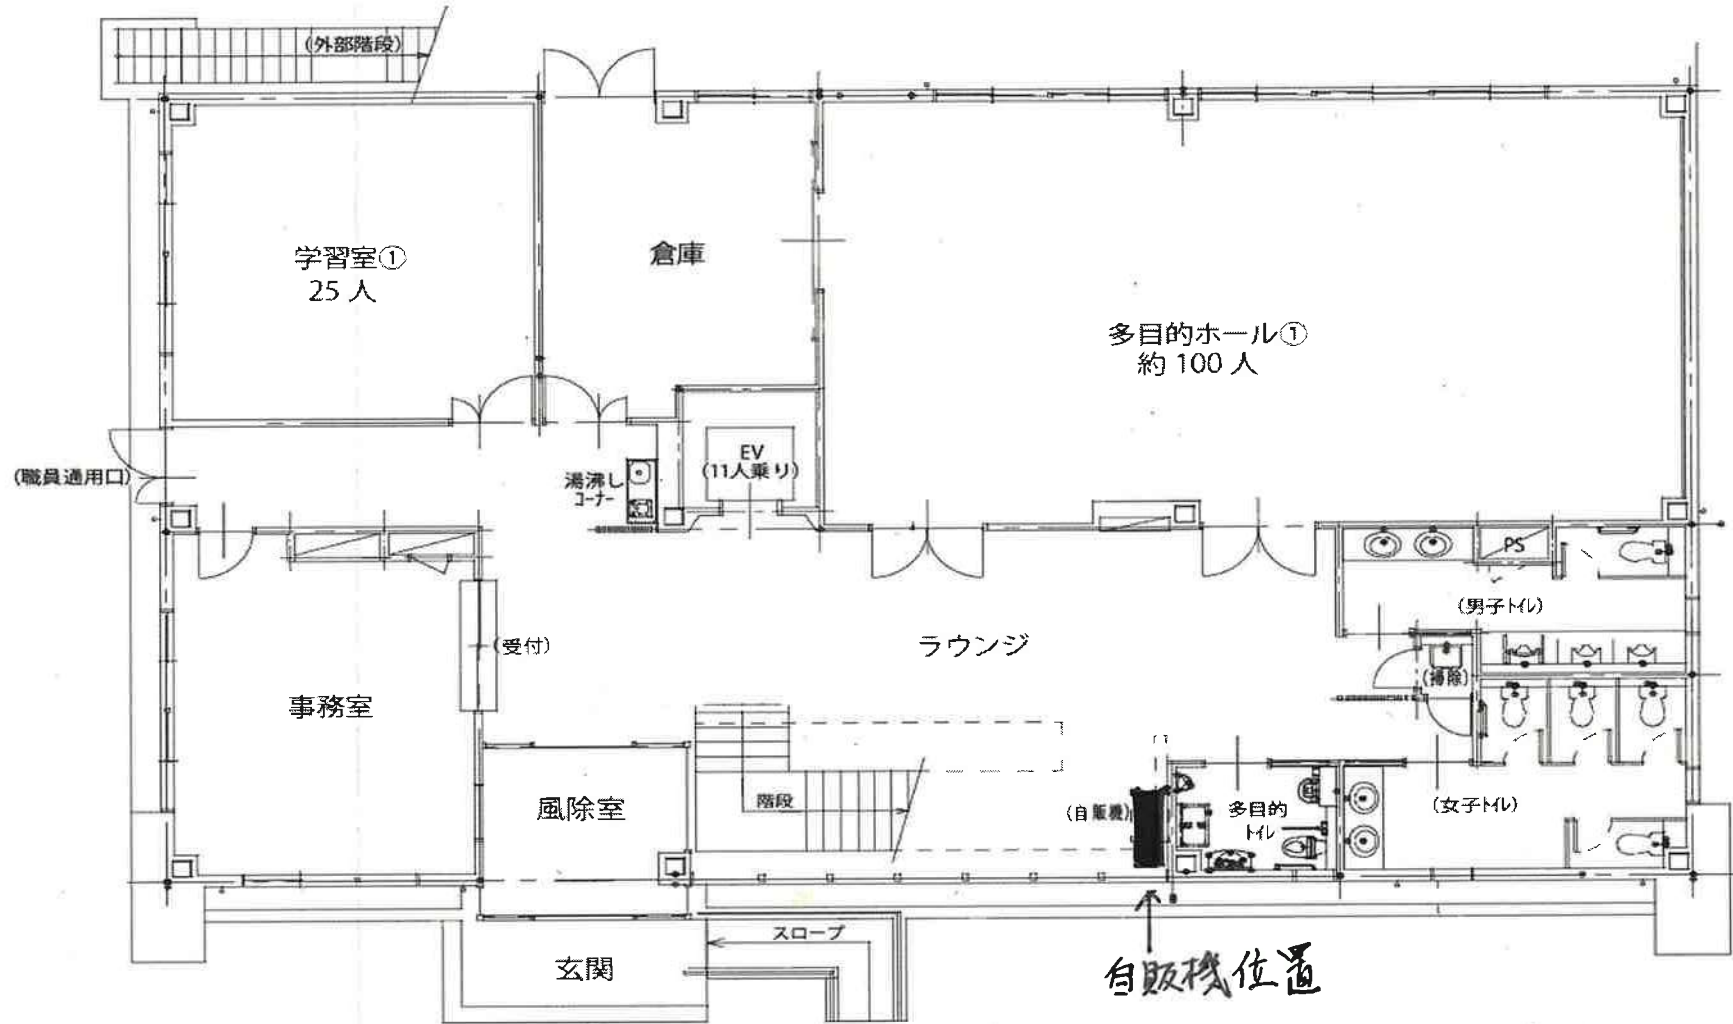

図面番号

8

【1階平面図】

区画番号 : 17	ｽﾊﾟｰｽ U 古河	古河市長谷町 38 番 18 号	図面番号	10
-----------	------------	------------------	------	----