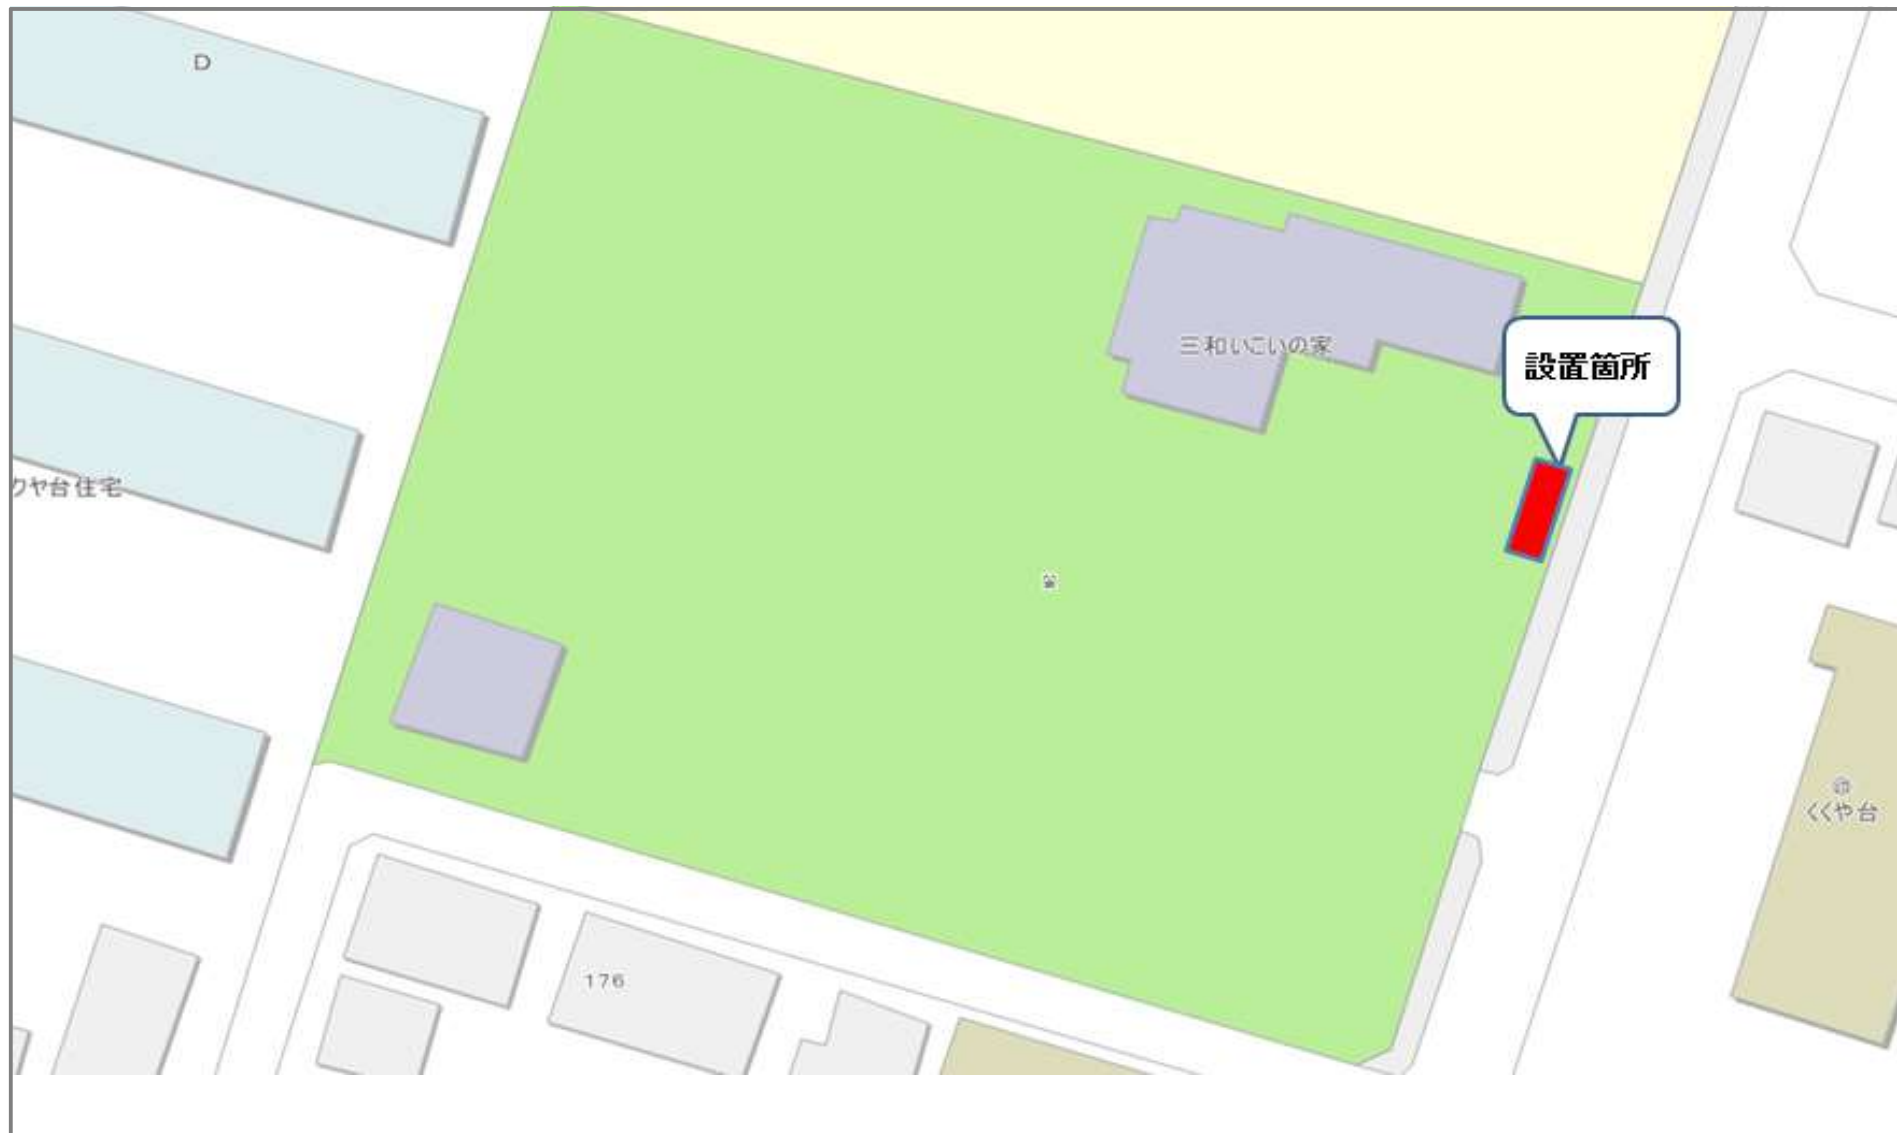

区画番号：14

三和いこいの家

古河市三和 176-2

図面番号

7

区画番号：15

古河市ネーブル子育て広場（ヤンチャ森）

古河市駒羽根 620 番地
（ネーブルパーク内）