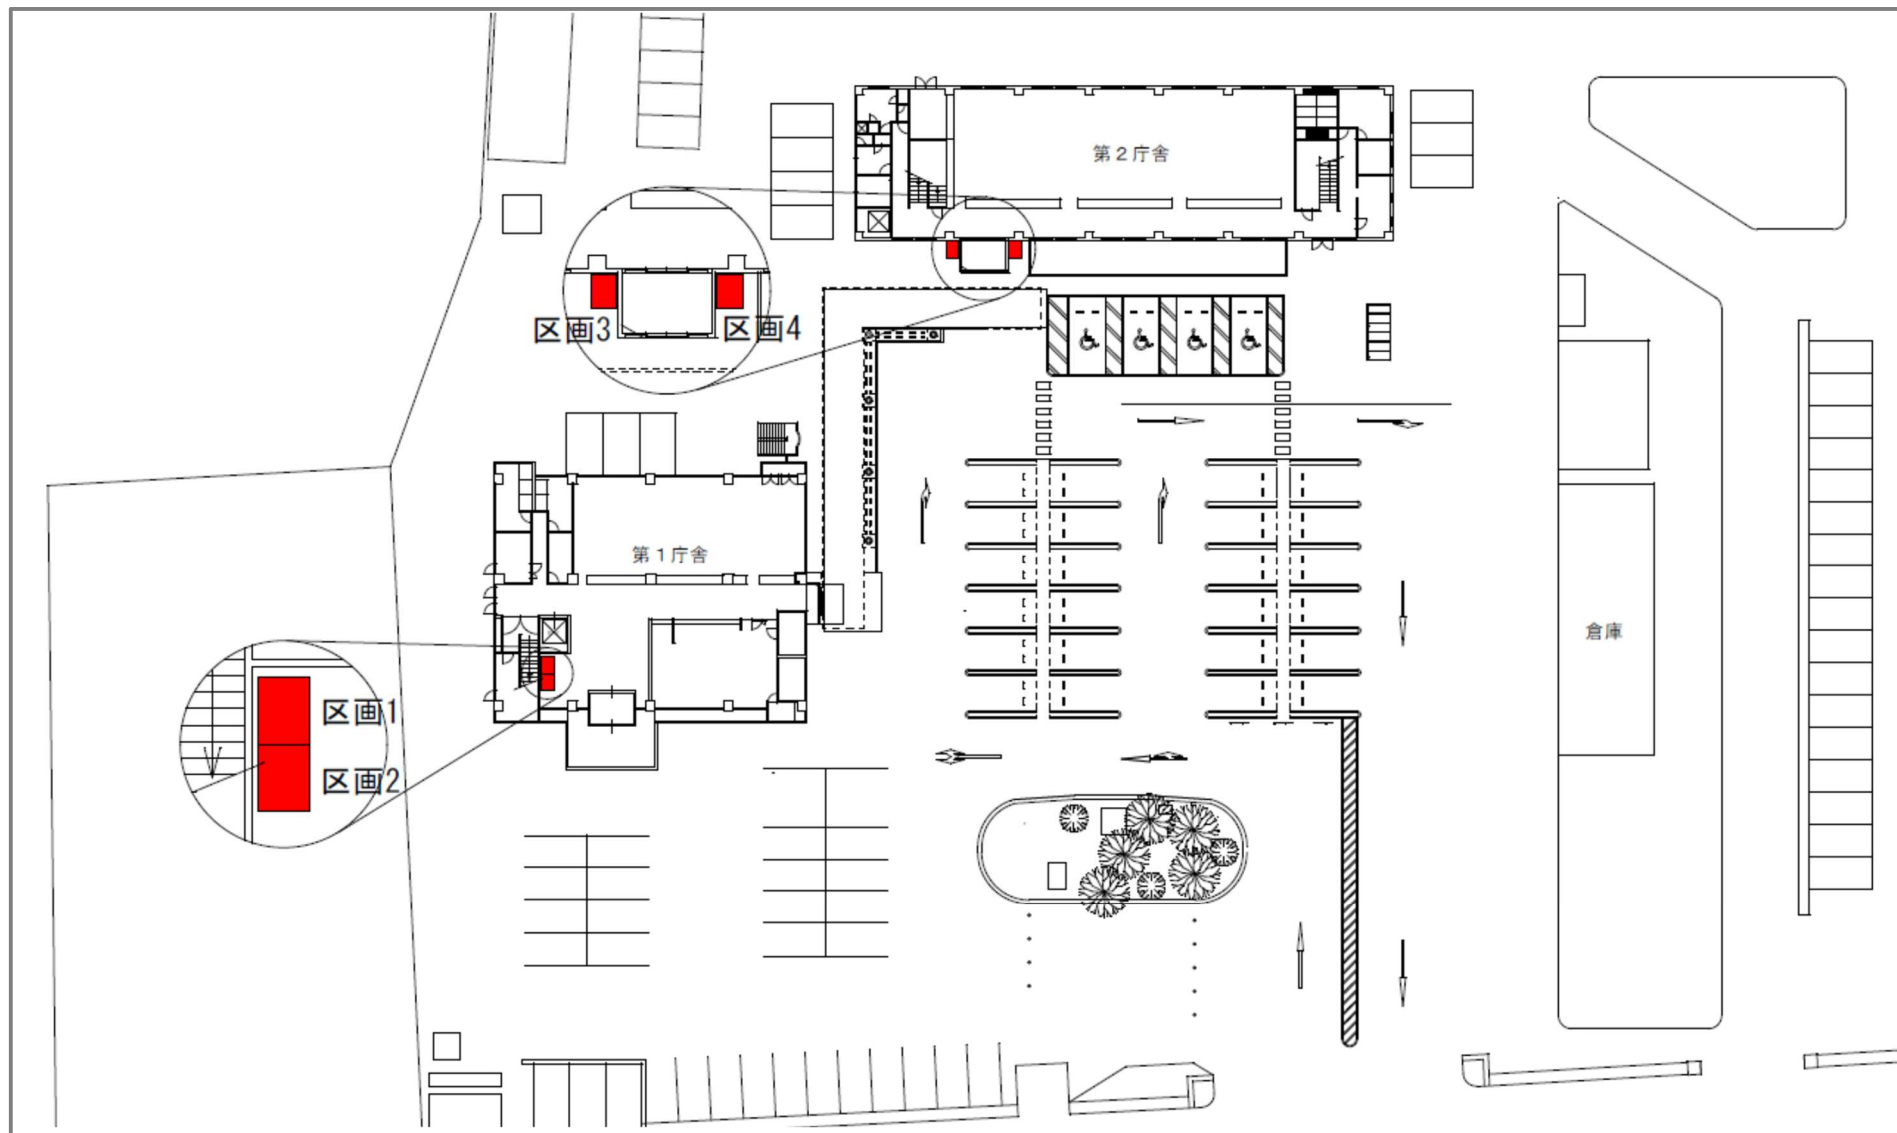

区画番号：1～4

総和庁舎

古河市下大野 2248 番地

図面番号

1

区画番号 : 5~7

古河庁舎

古河市長谷町 38 番 18 号

図面番号

2

区画番号 : 8・9

三和庁舎 1階

古河市仁連 2065 番地

図面番号

3

区画番号：10・11

三和庁舎 3階

古河市仁連 2065 番地

図面番号

4

区画番号：12

バス待合所

古河市仁連 2065 番地

図面番号