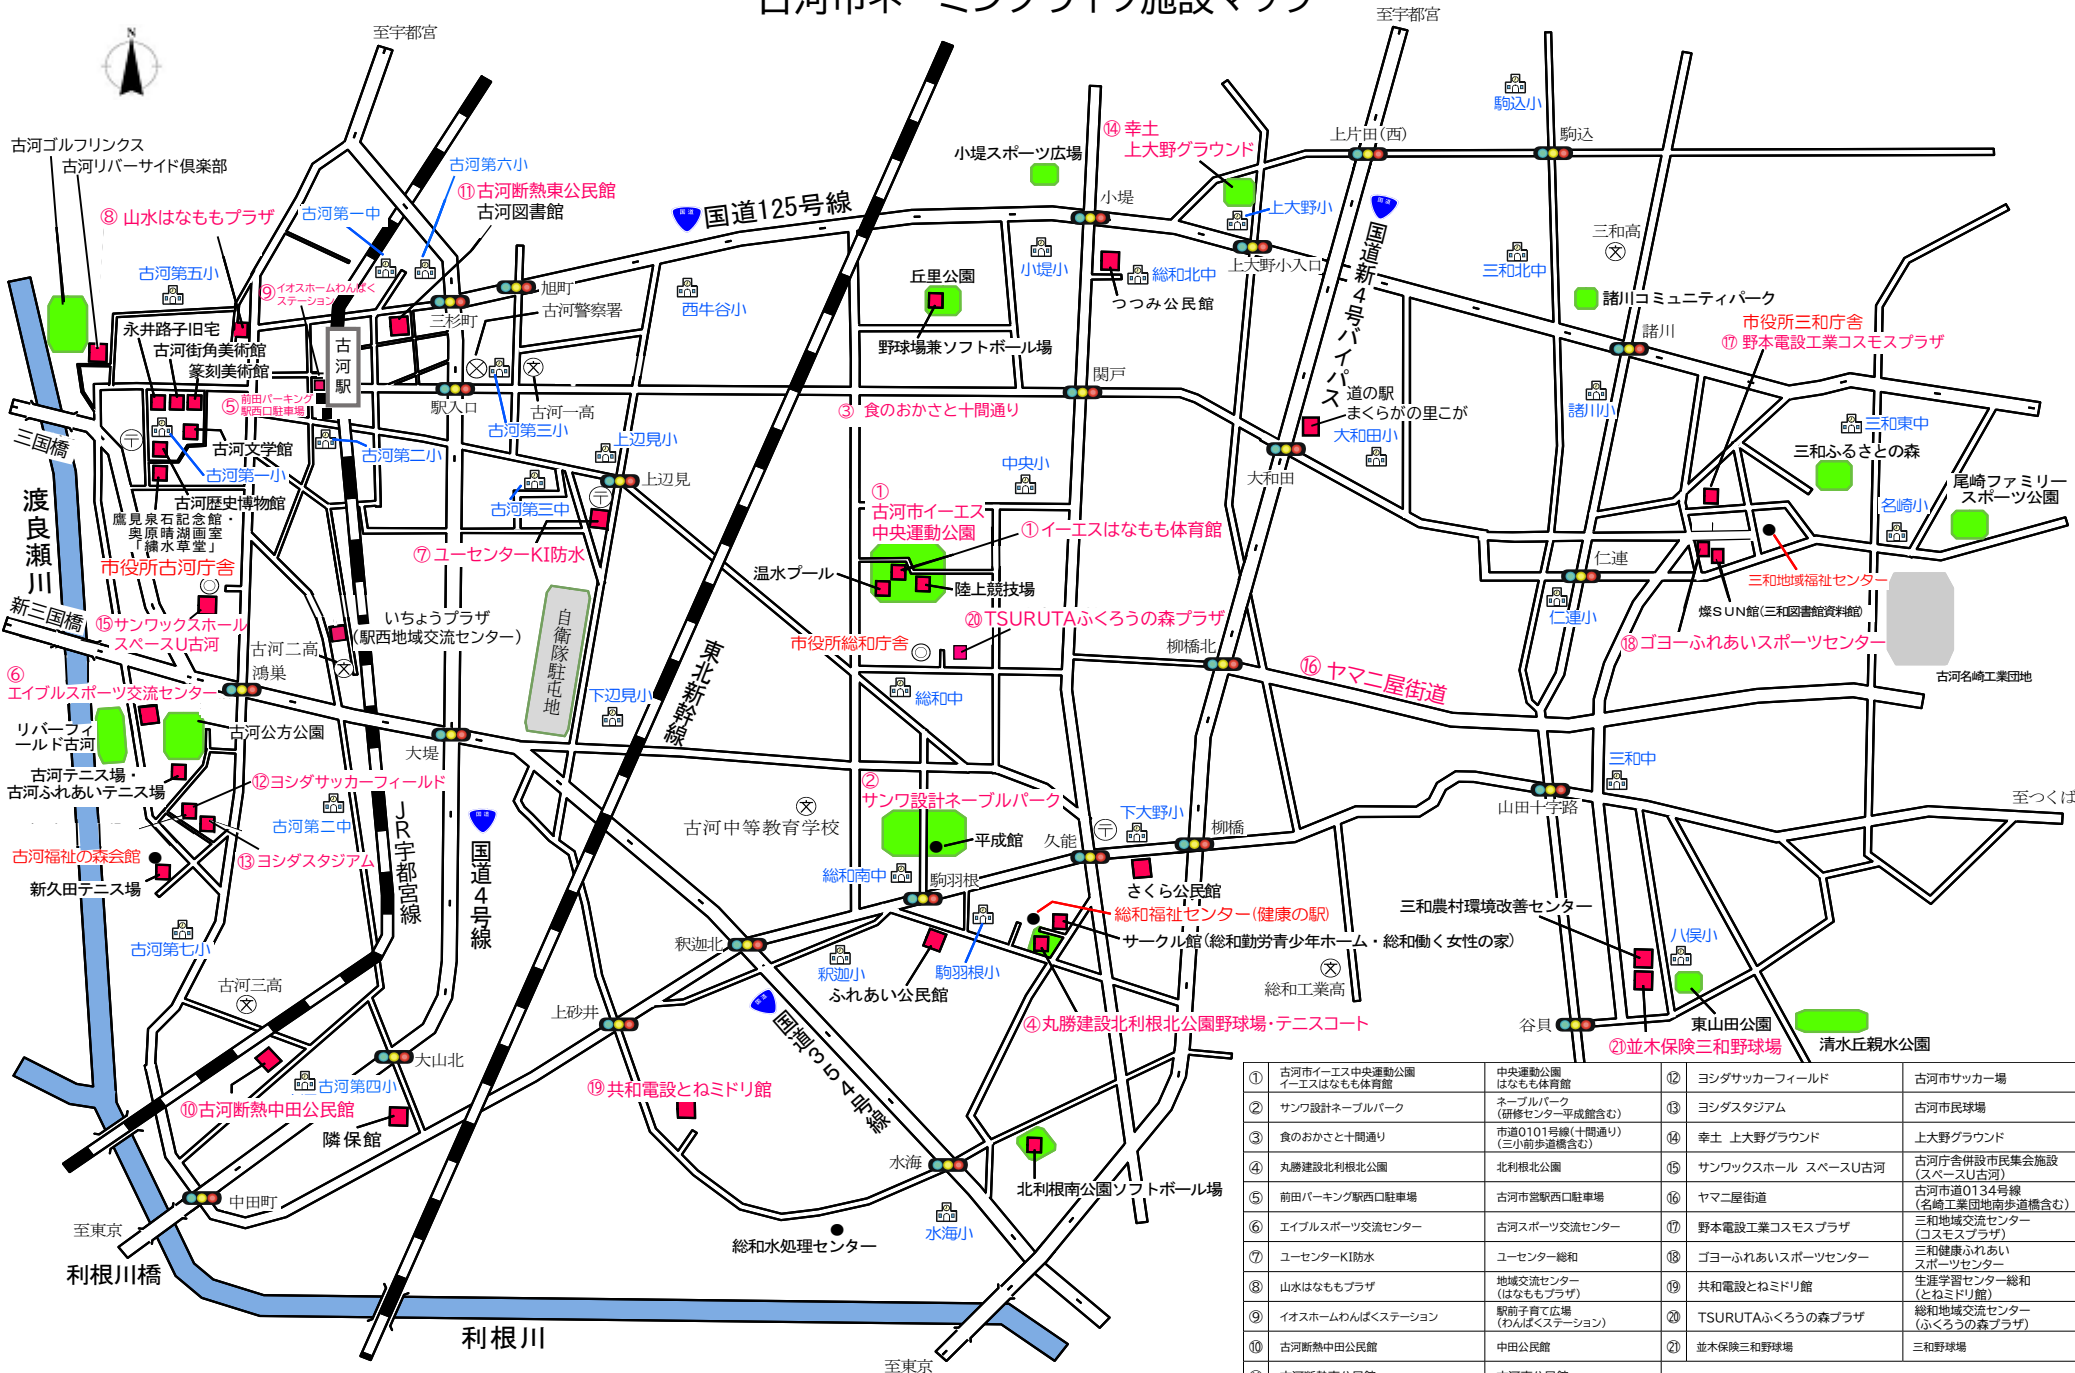

古河市ネーミングライツ施設マップ

① 古河市イエス中央運動公園 イエスはなもも体育館	中央運動公園 はなもも体育館	⑫ ヨシダサッカーフィールド	古河市サッカー場
② サンワ設計ネーブルパーク	ネーブルパーク (研修センター平成館含む)	⑬ ヨシダスタジアム	古河市民球場
③ 食のおかさと十間通り	市道0101号線(十間通り) (三小前歩道橋含む)	⑭ 幸土 上大野グラウンド	上大野グラウンド
④ 丸勝建設北利根公園	北利根北公園	⑮ サンワックスホール スペースU古河	古河庁舎併設市民集会所施設 (スペースU古河)
⑤ 前田パーキング駅西口駐車場	古河市宮駅西口駐車場	⑯ ヤマニ屋街道	古河市道0134号線 (名崎工業団地南歩道橋含む)
⑥ エイブルスポーツ交流センター	古河スポーツ交流センター	⑰ 野本電設工業コスモスプラザ	三和地域交流センター (コスモスプラザ)
⑦ ユーセンターKI防水	ユーザーセンター 総和	⑱ 野本電設工業コスモスプラザ	三和地域交流センター (コスモスプラザ)
⑧ 山水はなももプラザ	地域交流センター (はなももプラザ)	⑲ 共和電設とねミドリ館	生涯学習センター 総和 (とねミドリ館)
⑨ イオスホームわんぱくステーション	駅前子育て広場 (わんぱくステーション)	⑳ TSURUTAふくろうの森プラザ	総和地域交流センター (ふくろうの森プラザ)
⑩ 古河断熱中田公民館	中田公民館	㉑ 丸勝建設北利根公園	北利根公園ソフトボール場
⑪ 古河断熱東公民館	古河東公民館	㉒ 古河断熱中田公民館	古河東公民館
		㉓ ヨシダサッカー場	古河市サッカー場
		㉔ 古河市民球場	古河市民球場
		㉕ 上大野グラウンド	上大野グラウンド
		㉖ 古河庁舎併設市民集会所施設 (スペースU古河)	古河庁舎併設市民集会所施設 (スペースU古河)
		㉗ 古河市道0134号線 (名崎工業団地南歩道橋含む)	古河市道0134号線 (名崎工業団地南歩道橋含む)
		㉘ 三和地域交流センター	三和地域交流センター
		㉙ 三和健康ふれあい スポーツセンター	三和健康ふれあい スポーツセンター
		㉚ 生涯学習センター 総和 (とねミドリ館)	生涯学習センター 総和 (とねミドリ館)
		㉛ 総和地域交流センター (ふくろうの森プラザ)	総和地域交流センター (ふくろうの森プラザ)
		㉜ 三和野球場	三和野球場