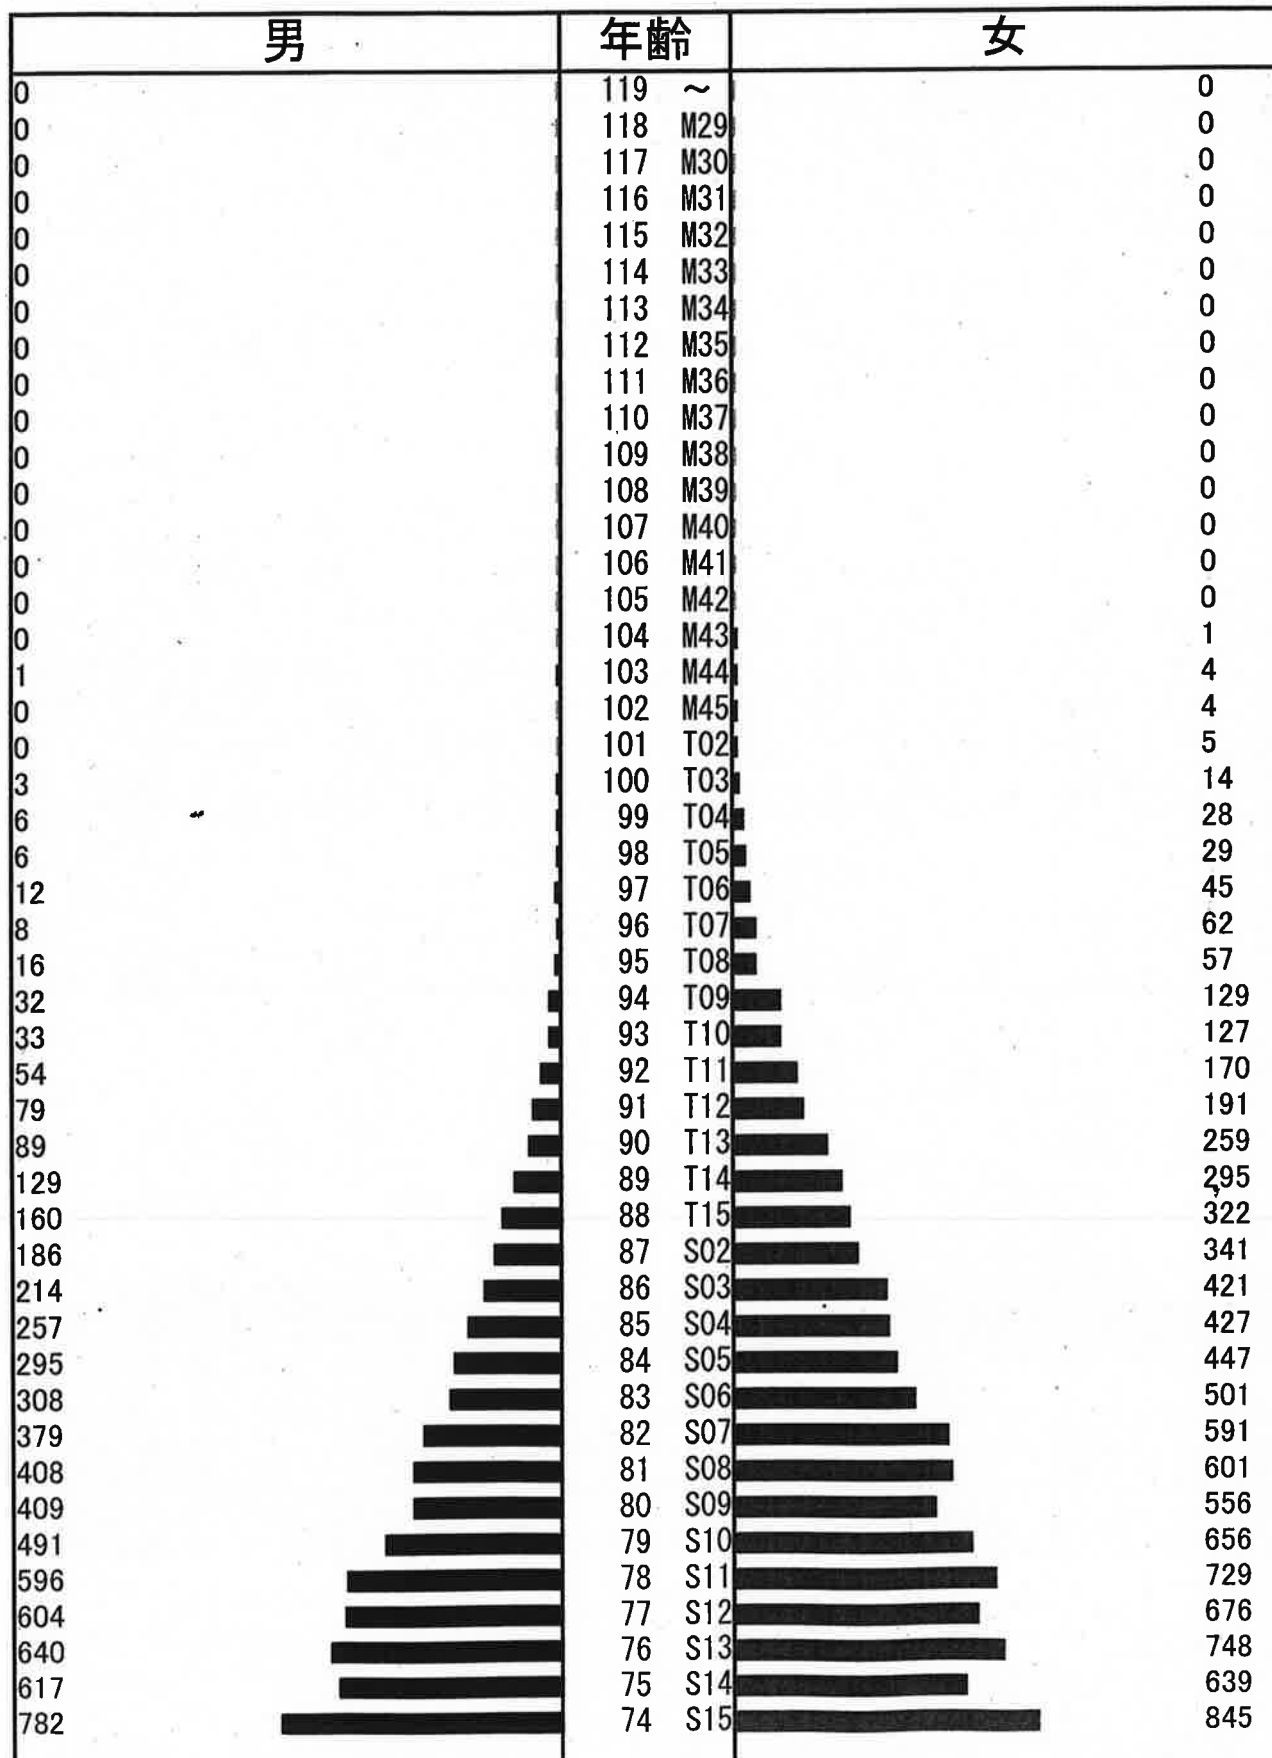

H26.10.1 現在 【日本人+外国人】

人口 145,277 人 全体平均 44.92

男 72,988 人 男平均 43.70

女 72,289 人 女平均 46.15

880		73	S16	921
948		72	S17	944
916		71	S18	962
965		70	S19	997
796		69	S20	812
810		68	S21	766
1,246		67	S22	1,192
1,253		66	S23	1,300
1,256		65	S24	1,251
1,234		64	S25	1,224
1,209		63	S26	1,229
1,116		62	S27	1,137
1,097		61	S28	1,102
1,071		60	S29	979
1,036		59	S30	1,071
995		58	S31	984
969		57	S32	921
923		56	S33	931
997		55	S34	953
920		54	S35	847
918		53	S36	893
904		52	S37	821
876		51	S38	898
942		50	S39	894
984		49	S40	957
768		48	S41	729
1,064		47	S42	973
1,005		46	S43	959
1,126		45	S44	1,001
1,099		44	S45	980
1,102		43	S46	1,013
1,149		42	S47	1,082
1,150		41	S48	1,087
1,125		40	S49	1,005
1,127		39	S50	1,028
1,041		38	S51	953
1,028		37	S52	902
980		36	S53	872
1,047		35	S54	856
979		34	S55	805
968		33	S56	838
947		32	S57	845
910		31	S58	812
878		30	S59	819
872		29	S60	805
903		28	S61	735
889		27	S62	710
841		26	S63	793
843		25	S64	748
828		24	H02	743
812		23	H03	695
835		22	H04	759
816		21	H05	713
744		20	H06	747

765		19	H07	702
782		18	H08	677
719		17	H09	664
707		16	H10	664
675		15	H11	662
661		14	H12	673
663		13	H13	674
677		12	H14	635
670		11	H15	632
650		10	H16	656
682		9	H17	584
656		8	H18	586
617		7	H19	580
647		6	H20	616
612		5	H21	610
614		4	H22	594
614		3	H23	539
522		2	H24	528
560		1	H25	571
544		0	H26	529