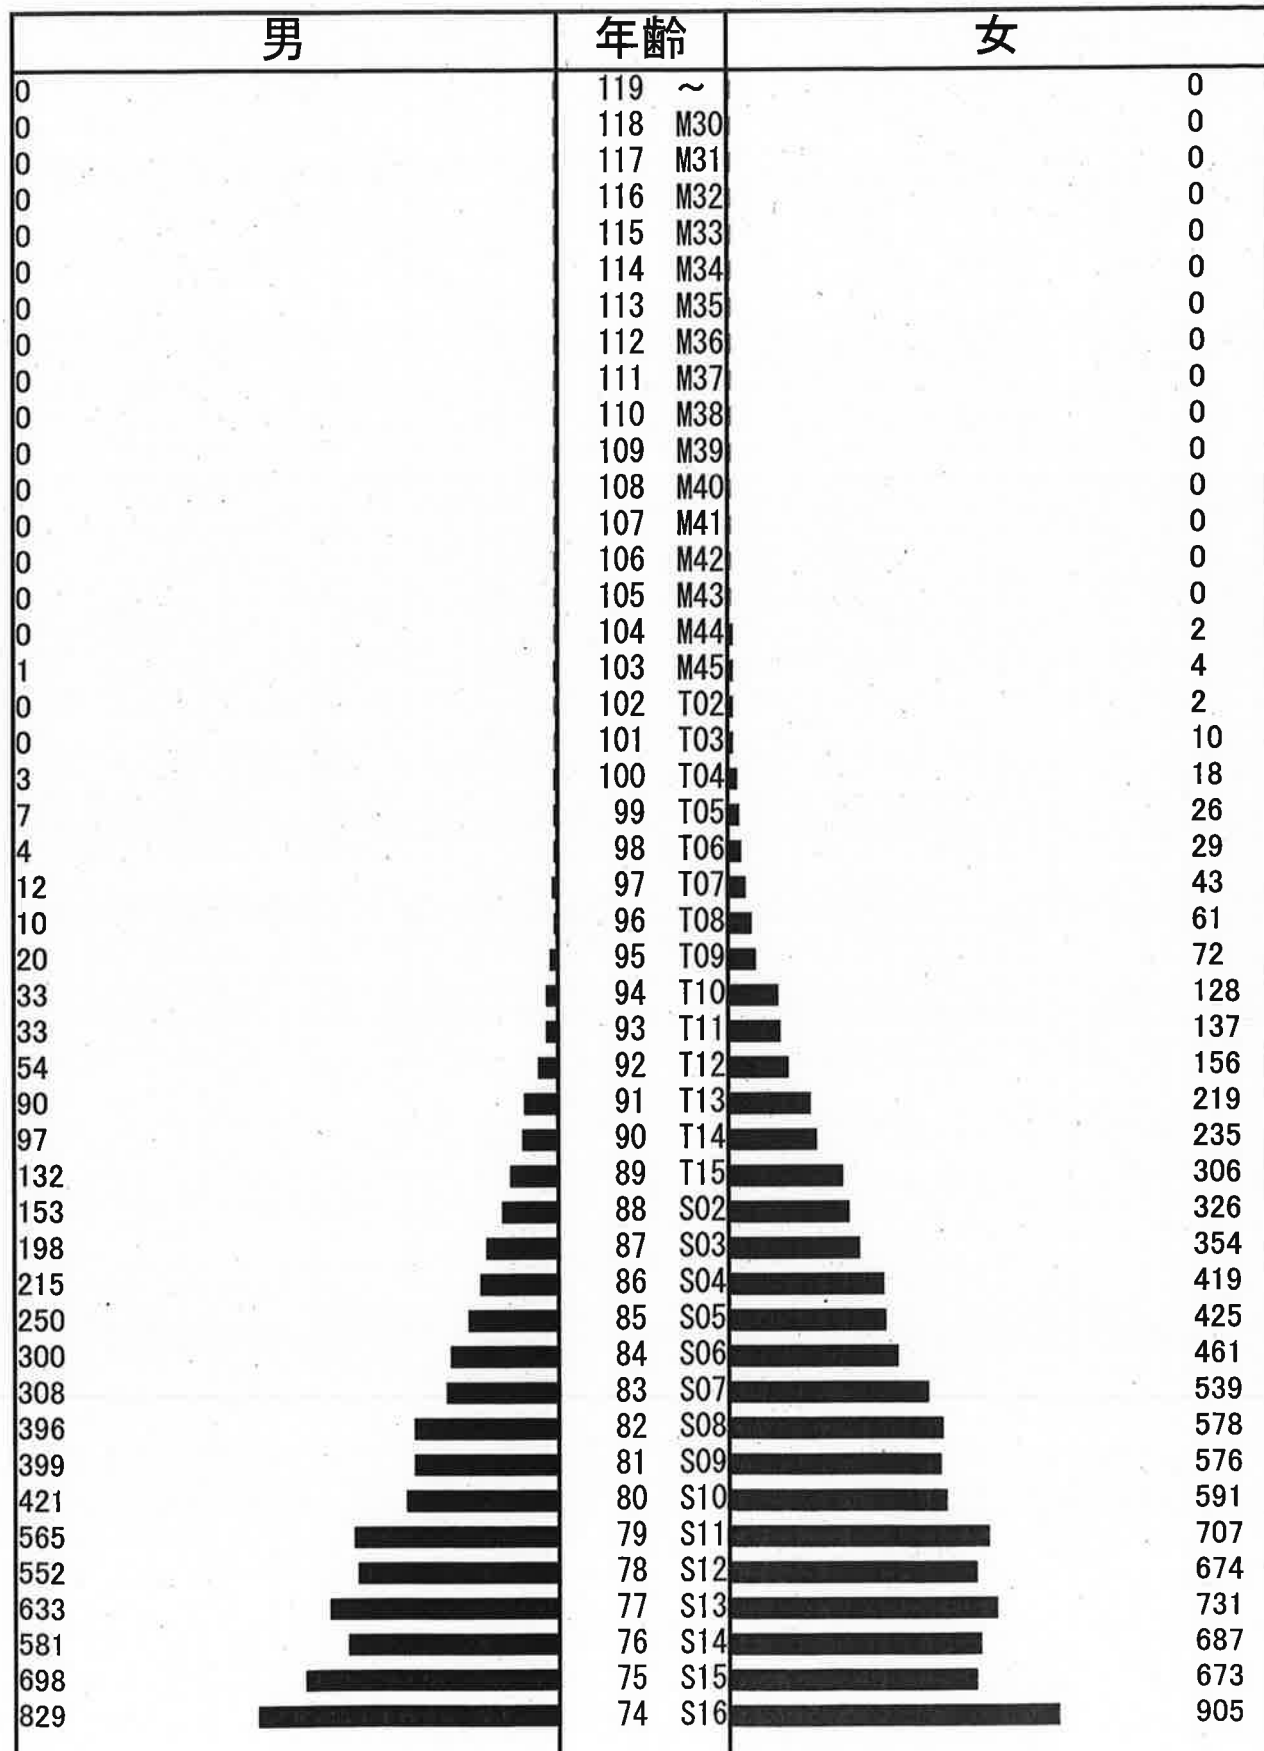

H27.3.1 現在 【日本人+外国人】

人口 145,031 人 全体平均 45.06
 男 72,910 人 男平均 43.81
 女 72,121 人 女平均 46.32

917		73	S17	971
866		72	S18	855
917		71	S19	1,026
922		70	S20	910
738		69	S21	738
1,035		68	S22	1,001
1,261		67	S23	1,233
1,201		66	S24	1,278
1,264		65	S25	1,252
1,218		64	S26	1,225
1,174		63	S27	1,189
1,092		62	S28	1,079
1,077		61	S29	1,044
1,077		60	S30	1,096
994		59	S31	956
977		58	S32	986
947		57	S33	918
980		56	S34	944
931		55	S35	901
907		54	S36	858
927		53	S37	855
895		52	S38	869
900		51	S39	846
974		50	S40	942
905		49	S41	900
795		48	S42	770
1,107		47	S43	1,002
1,072		46	S44	956
1,086		45	S45	1,019
1,087		44	S46	977
1,096		43	S47	1,065
1,149		42	S48	1,026
1,137		41	S49	1,083
1,128		40	S50	1,034
1,087		39	S51	988
1,042		38	S52	894
1,018		37	S53	893
999		36	S54	866
1,065		35	S55	810
951		34	S56	827
950		33	S57	833
917		32	S58	819
924		31	S59	808
880		30	S60	850
859		29	S61	743
906		28	S62	740
882		27	S63	743
834		26	S64	800
856		25	H02	715
844		24	H03	706
822		23	H04	708
821		22	H05	732
778		21	H06	719
767		20	H07	740

780		19	H08	689
749		18	H09	661
707		17	H10	672
716		16	H11	666
639		15	H12	647
693		14	H13	688
659		13	H14	673
655		12	H15	606
691		11	H16	633
665		10	H17	659
663		9	H18	596
628		8	H19	562
654		7	H20	595
623		6	H21	609
617		5	H22	605
588		4	H23	566
597		3	H24	554
552		2	H25	537
546		1	H26	563
539		0	H27	508