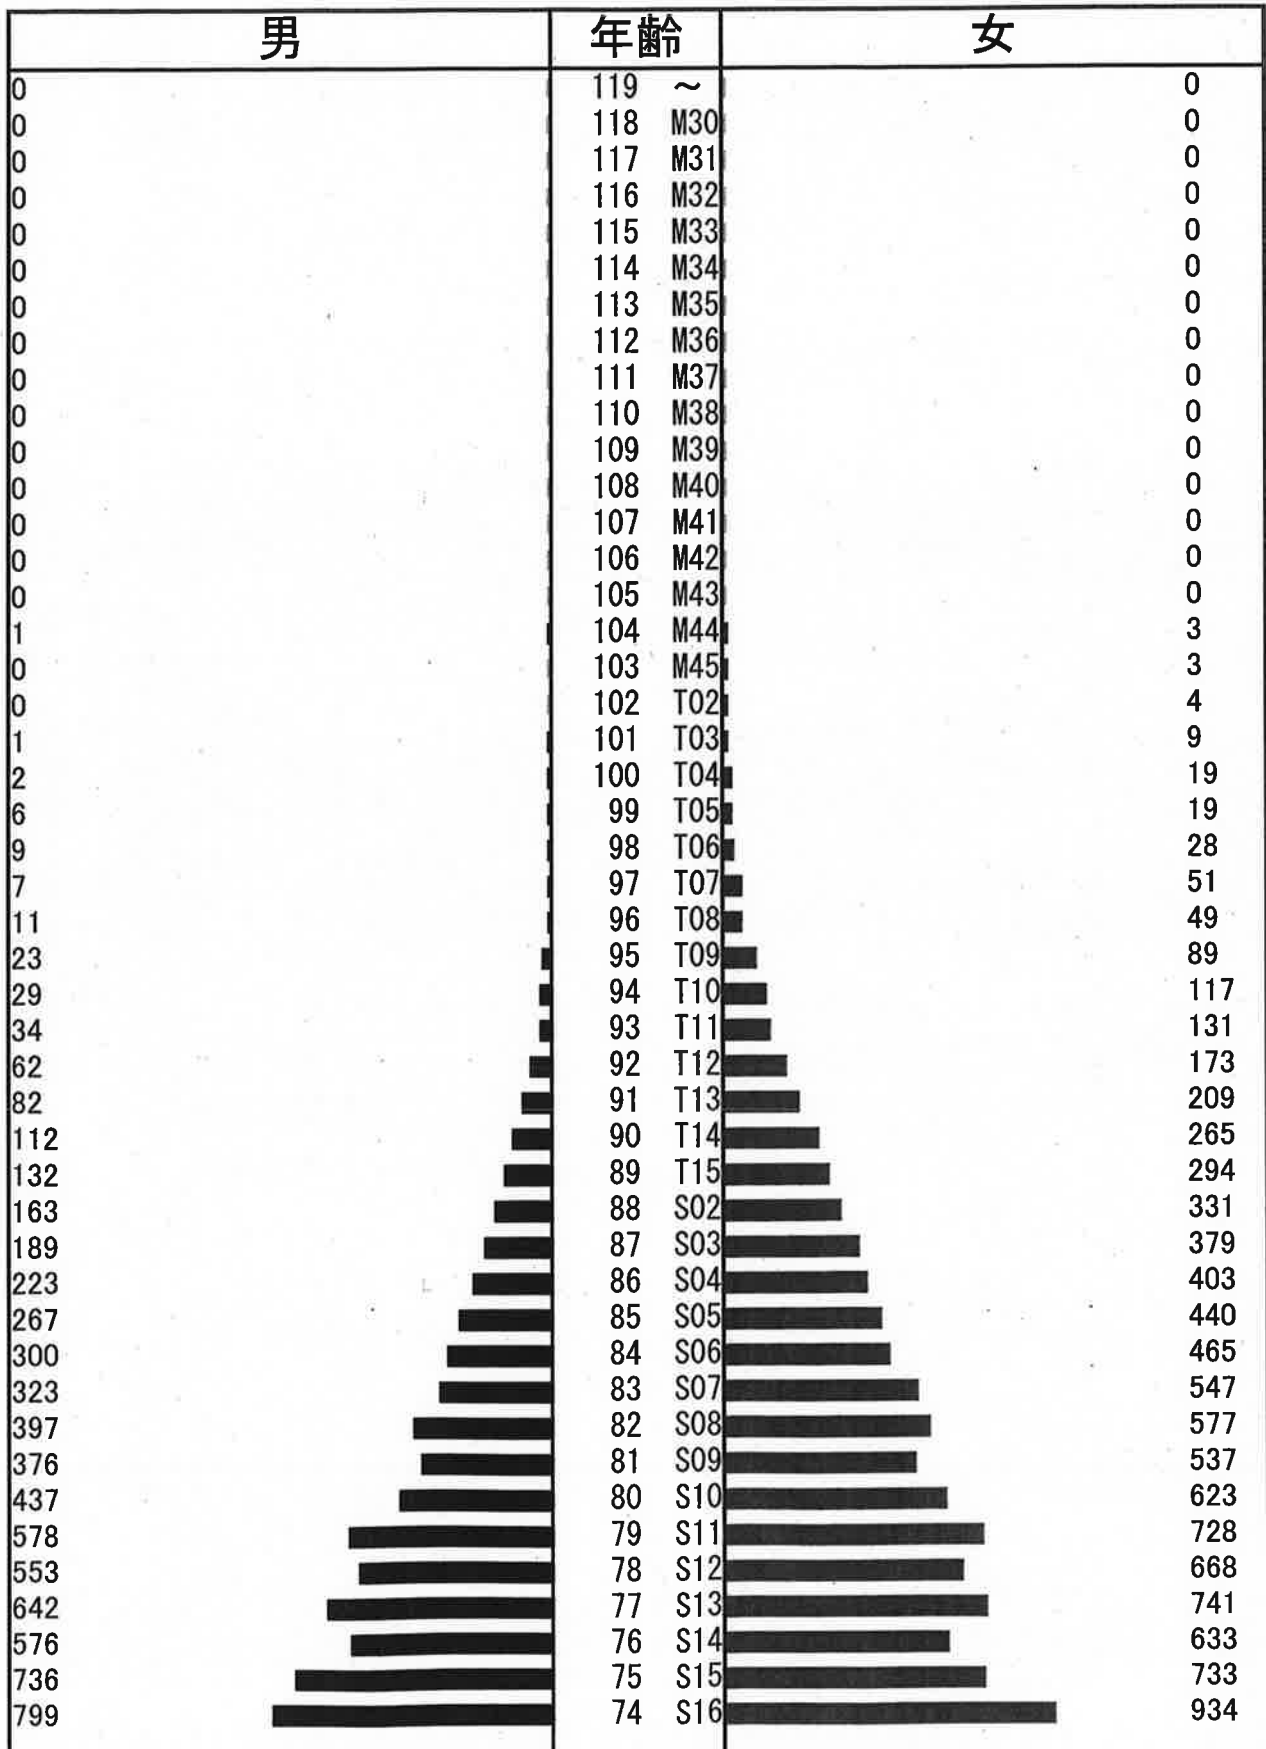

H27.6.1 現在 【日本人+外国人】

人口 144,797 人 全体平均 45.17

男 72,781 人 男平均 43.92

女 72,016 人 女平均 46.42

942		73	S17	944
888		72	S18	892
924		71	S19	1,002
843		70	S20	879
726		69	S21	700
1,142		68	S22	1,101
1,272		67	S23	1,313
1,219		66	S24	1,256
1,237		65	S25	1,200
1,228		64	S26	1,233
1,116		63	S27	1,177
1,098		62	S28	1,096
1,082		61	S29	994
1,063		60	S30	1,118
989		59	S31	957
988		58	S32	966
908		57	S33	892
999		56	S34	974
939		55	S35	851
880		54	S36	898
910		53	S37	829
899		52	S38	855
930		51	S39	870
950		50	S40	953
850		49	S41	823
911		48	S42	865
1,037		47	S43	963
1,108		46	S44	992
1,089		45	S45	975
1,075		44	S46	1,007
1,119		43	S47	1,051
1,147		42	S48	1,049
1,164		41	S49	1,032
1,113		40	S50	1,046
1,093		39	S51	956
1,020		38	S52	912
981		37	S53	875
1,012		36	S54	870
1,022		35	S55	787
942		34	S56	841
986		33	S57	821
905		32	S58	832
895		31	S59	809
887		30	S60	828
884		29	S61	733
904		28	S62	734
845		27	S63	752
847		26	S64	800
840		25	H02	741
850		24	H03	665
810		23	H04	693
822		22	H05	738
743		21	H06	729
766		20	H07	683

757		19	H08		706
728		18	H09		663
724		17	H10		681
681		16	H11		657
635		15	H12		663
688		14	H13		686
681		13	H14		623
656		12	H15		628
674		11	H16		638
691		10	H17		660
640		9	H18		585
632		8	H19		555
613		7	H20		599
645		6	H21		624
613		5	H22		592
594		4	H23		553
574		3	H24		537
556		2	H25		540
554		1	H26		567
536		0	H27		505