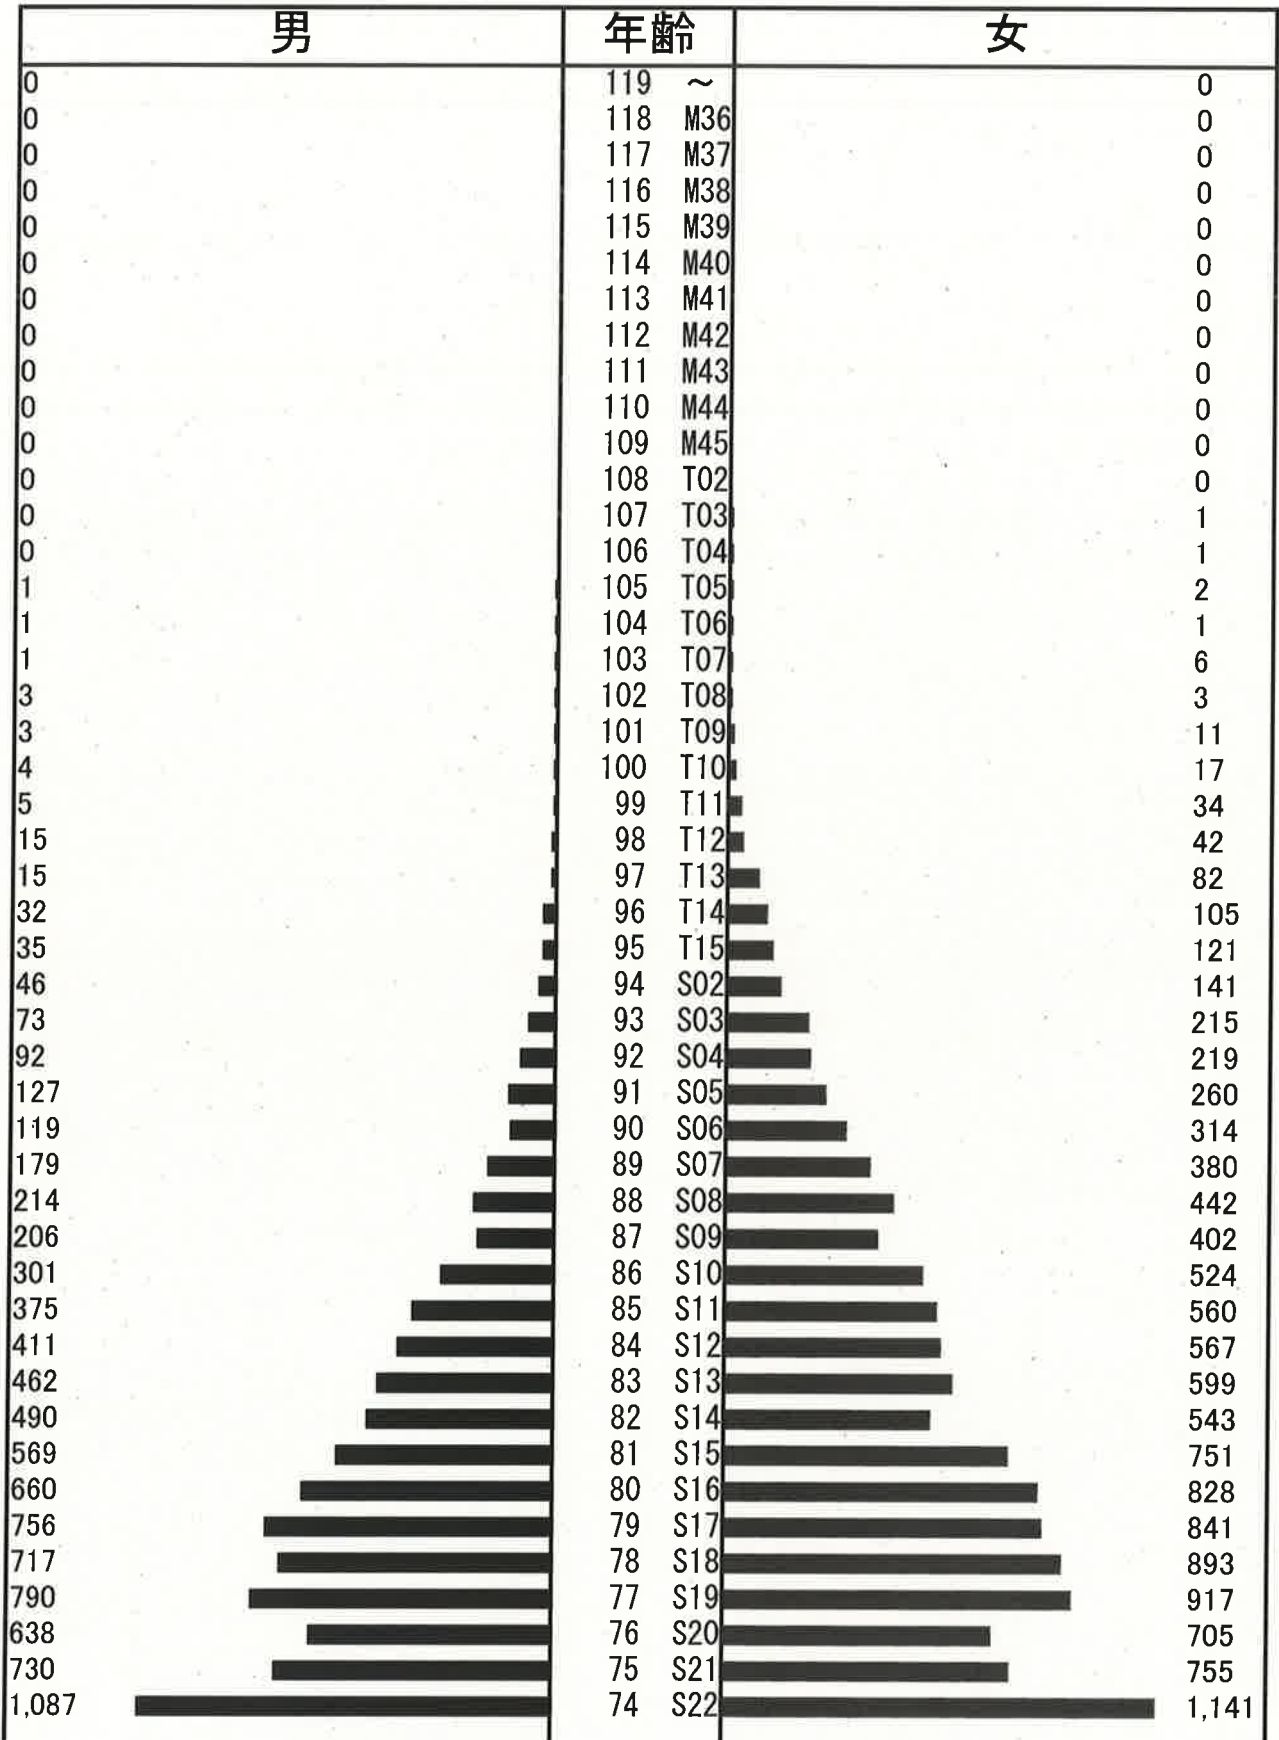

R 3.11.1 現在 【日本人+外国人】

人口 141,537 人 全体平均 47.28

男 71,390 人 男平均 45.89

女 70,147 人 女平均 48.69

1,078		73	S23	1,218
1,153		72	S24	1,201
1,078		71	S25	1,190
1,076		70	S26	1,153
1,022		69	S27	1,090
975		68	S28	1,055
996		67	S29	953
988		66	S30	1,028
927		65	S31	966
922		64	S32	877
908		63	S33	923
942		62	S34	934
883		61	S35	813
908		60	S36	880
857		59	S37	841
888		58	S38	879
941		57	S39	902
984		56	S40	936
740		55	S41	700
1,070		54	S42	994
1,008		53	S43	931
1,128		52	S44	1,003
1,117		51	S45	953
1,114		50	S46	1,063
1,183		49	S47	1,040
1,156		48	S48	1,084
1,132		47	S49	1,028
1,134		46	S50	1,005
1,025		45	S51	968
1,034		44	S52	894
962		43	S53	858
1,042		42	S54	821
974		41	S55	815
959		40	S56	790
965		39	S57	823
877		38	S58	847
901		37	S59	771
904		36	S60	772
842		35	S61	674
888		34	S62	674
809		33	S63	733
812		32	S64	676
827		31	H02	691
783		30	H03	642
844		29	H04	603
761		28	H05	657
745		27	H06	655
778		26	H07	630
811		25	H08	616
764		24	H09	664
772		23	H10	638
784		22	H11	657
765		21	H12	702
693		20	H13	678