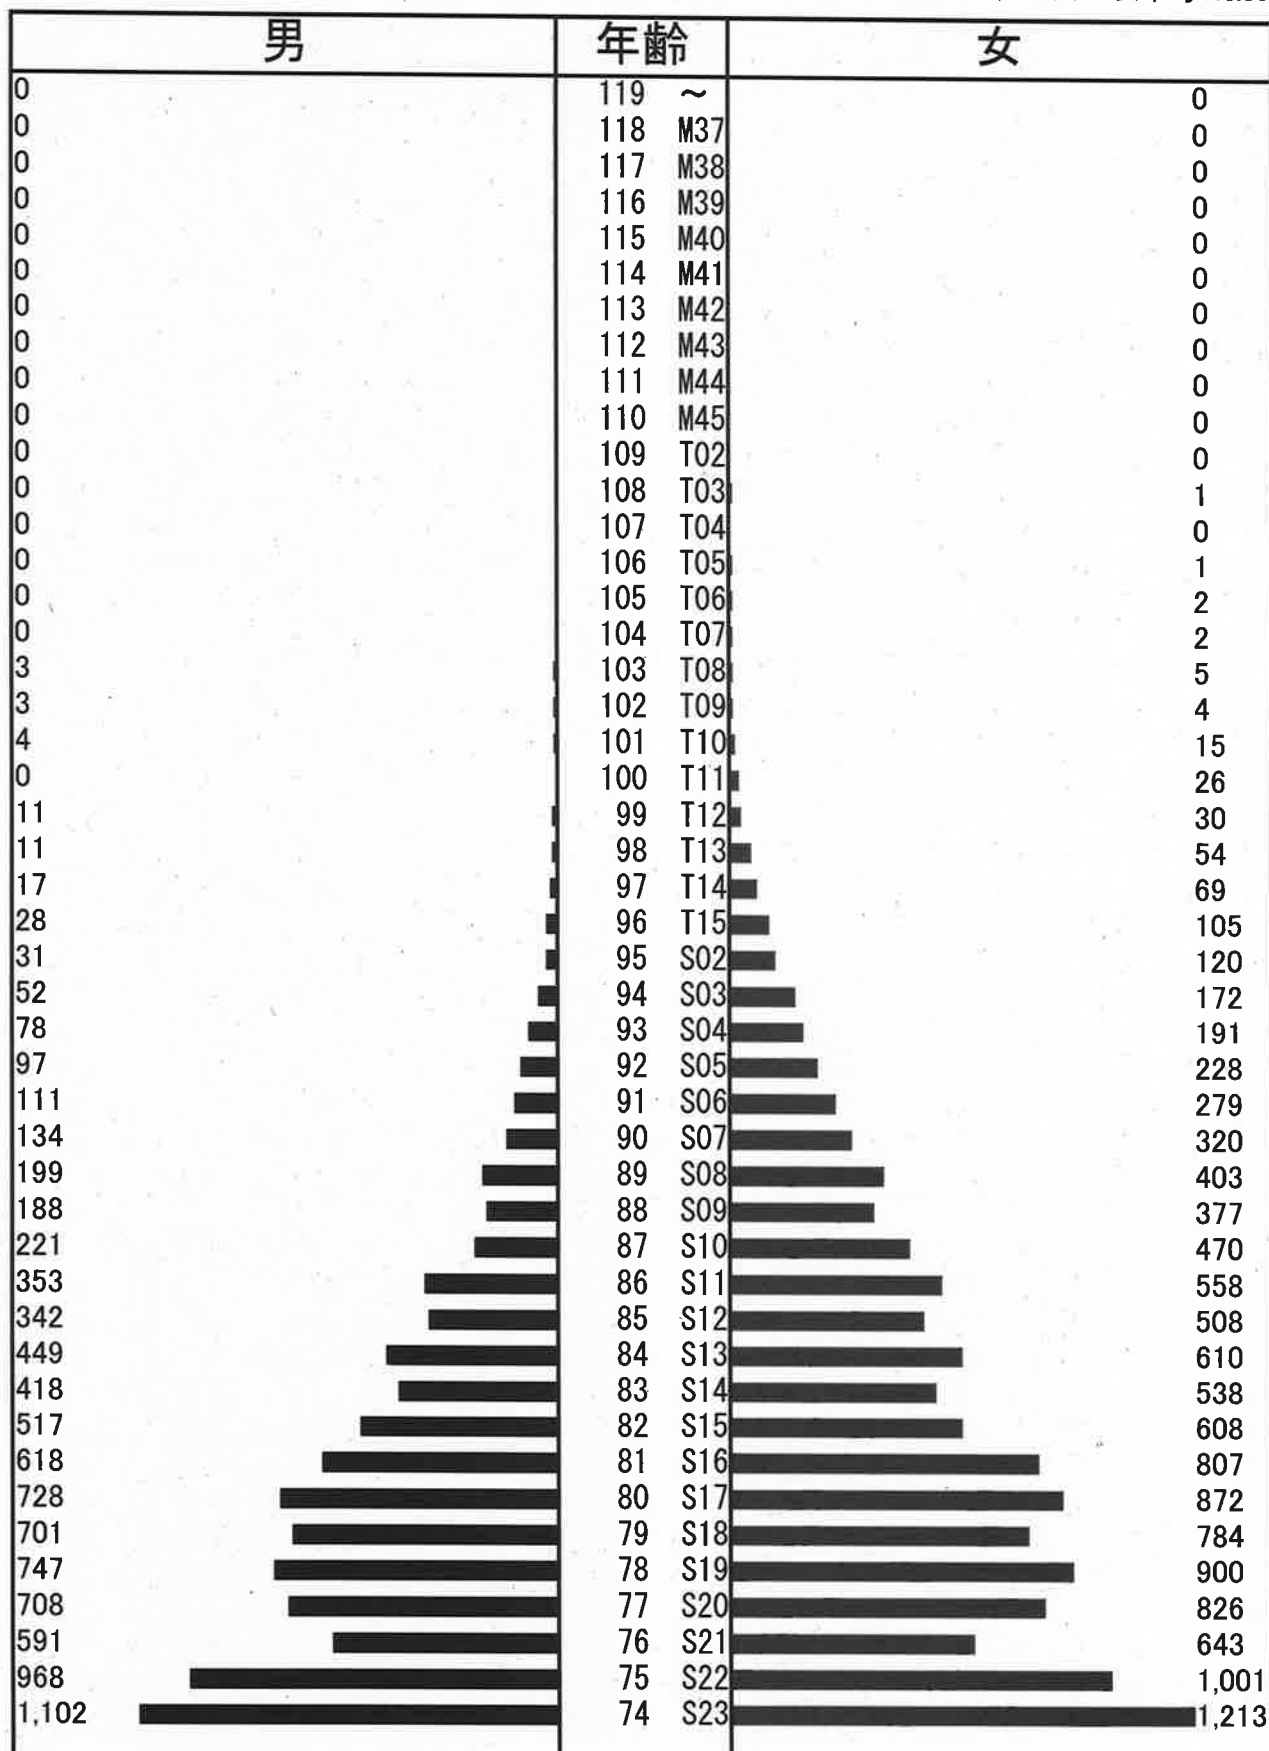

R 4.5.1 現在 【日本人+外国人】

人口 141,109 人 全体平均 47.44

男 71,133 人 男平均 46.05

女 69,976 人 女平均 48.86

1,074		73	S24	1,210
1,077		72	S25	1,162
1,102		71	S26	1,199
1,036		70	S27	1,114
991		69	S28	1,064
980		68	S29	959
985		67	S30	1,060
946		66	S31	929
910		65	S32	962
904		64	S33	890
962		63	S34	947
896		62	S35	837
885		61	S36	855
903		60	S37	838
850		59	S38	870
917		58	S39	851
940		57	S40	923
868		56	S41	838
874		55	S42	837
1,044		54	S43	969
1,090		53	S44	978
1,120		52	S45	979
1,085		51	S46	997
1,142		50	S47	1,052
1,155		49	S48	1,039
1,181		48	S49	1,065
1,122		47	S50	1,029
1,085		46	S51	987
1,023		45	S52	873
990		44	S53	883
990		43	S54	868
1,020		42	S55	780
957		41	S56	836
983		40	S57	801
899		39	S58	834
912		38	S59	794
862		37	S60	803
881		36	S61	699
863		35	S62	682
855		34	S63	726
798		33	S64	722
817		32	H02	694
829		31	H03	649
796		30	H04	588
792		29	H05	650
768		28	H06	662
751		27	H07	632
802		26	H08	636
756		25	H09	635
784		24	H10	646
749		23	H11	638
748		22	H12	643
729		21	H13	717
706		20	H14	644

679		19	H15		637
712		18	H16		666
654		17	H17		655
670		16	H18		593
621		15	H19		566
642		14	H20		628
656		13	H21		626
597		12	H22		609
604		11	H23		563
566		10	H24		561
569		9	H25		542
575		8	H26		574
553		7	H27		524
554		6	H28		536
557		5	H29		518
514		4	H30		520
476		3	H31		451
459		2	R02		472
450		1	R03		415
411		0	R04		403