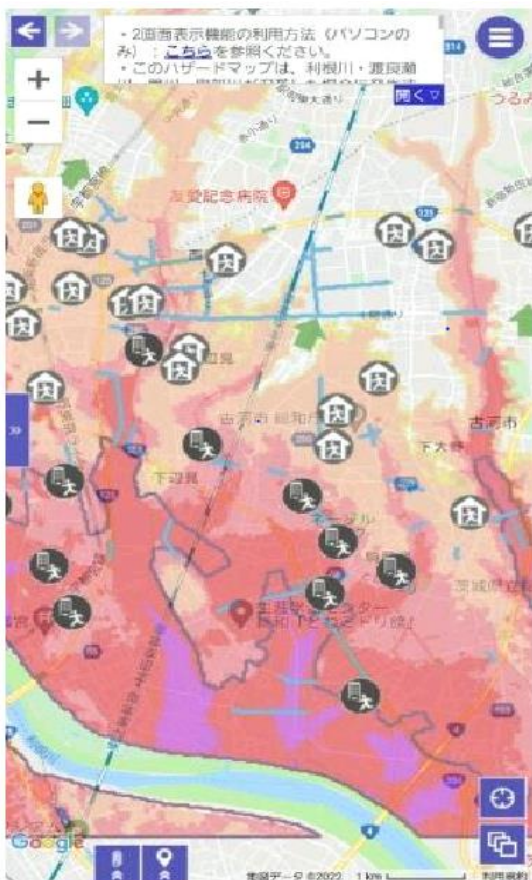

スマートフォンでハザードマップを見ることができます！

「古河生活べんり MAP」が公開され、古河市の様々な地図情報がスマートフォンやパソコンで簡単に見ることができるようになりました。

ハザードマップにも対応していますので、浸水想定深や避難所などを確認することができます。ご自宅の浸水想定深の確認やマイタイムラインの作成などにお役立てください。

主な機能

- ・グーグルマップを背景にしており、自由に縮尺の変更できます
- ・航空写真や地形図など背景を切り替えることができます
- ・現在地や住所・地番から検索ができます
- ・ルート検索も可能です
- ・(パソコン版のみ)任意の場所を切り取り印刷ができます

詳しい使い方はこちら

古河市生活べんり MAP(ハザードマップ)はこちら