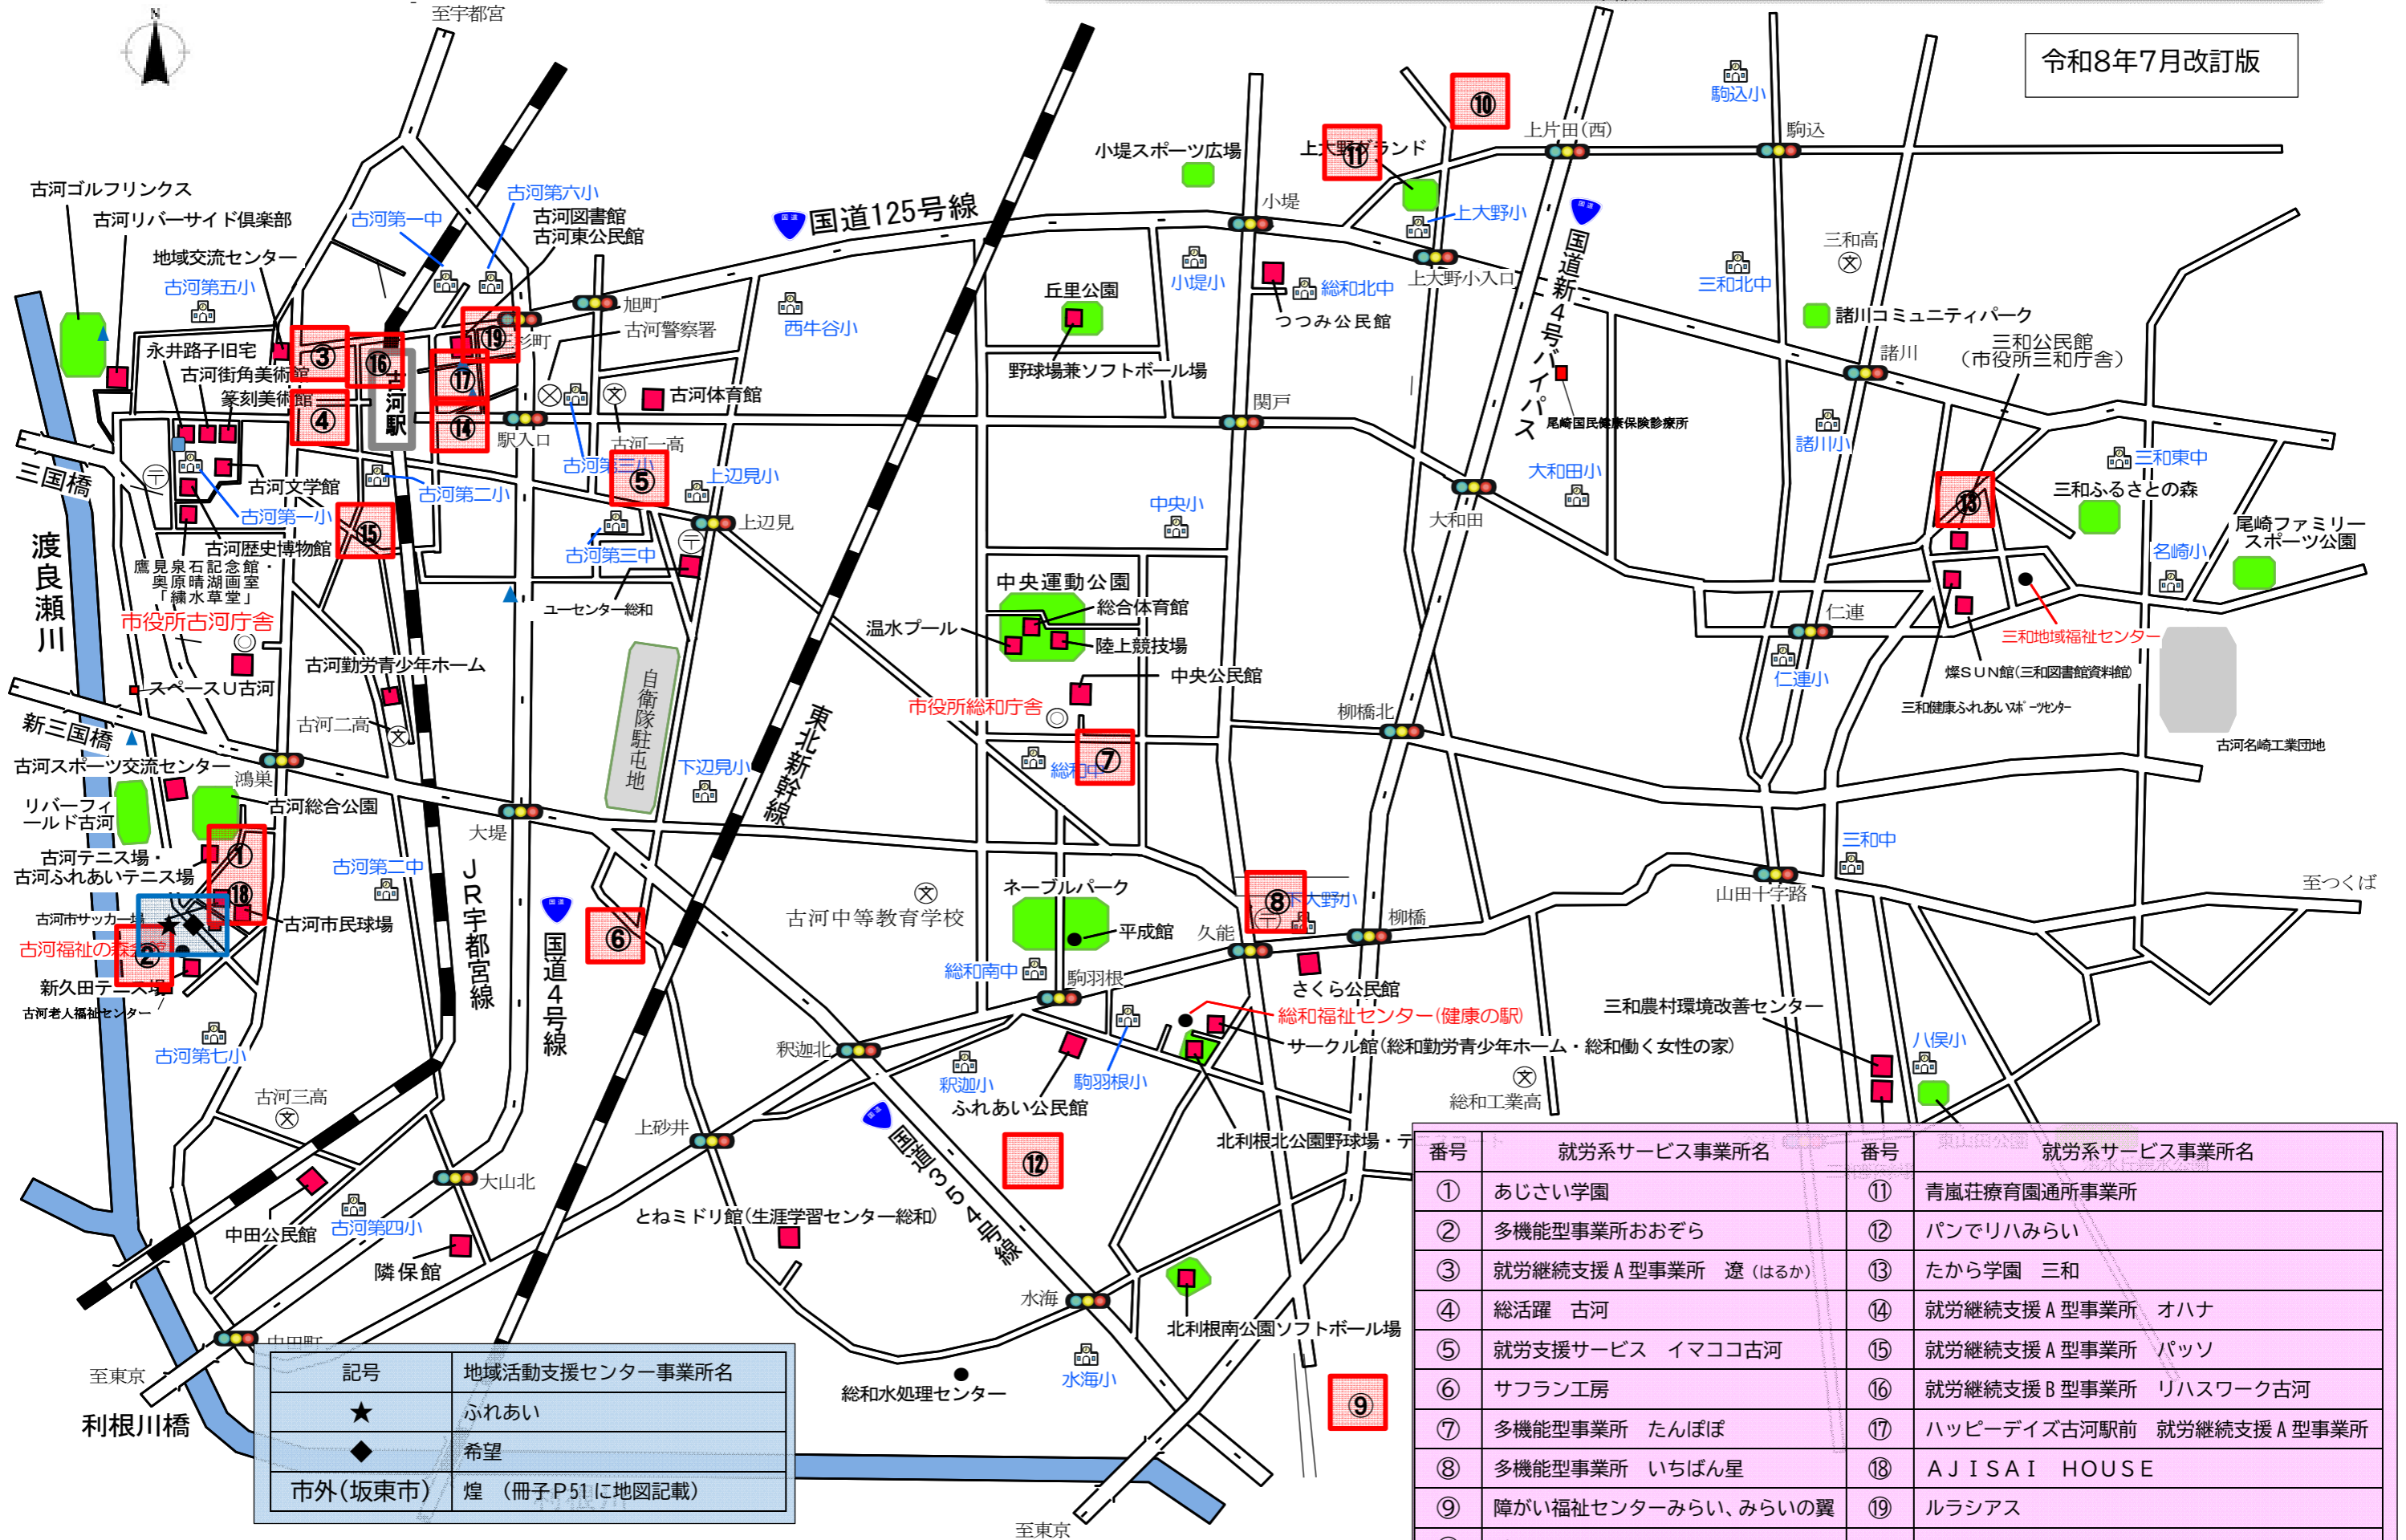

ちず こがしない じょうほう さが
地図で古河市内の情報を探してみよう！

マップ②

しゅうろうけい じぎょうしょ ちいきかつどうしえん
就労系サービス事業所 ・ 地域活動支援センター

令和8年7月改訂版

記号	地域活動支援センター事業所名
★	ふれあい
◆	希望
市外(坂東市)	煌 (冊子P51に地図記載)

番号	就労系サービス事業所名	番号	就労系サービス事業所名
①	あじさい学園	⑪	青嵐荘療育園通所事業所
②	多機能型事業所おおぞら	⑫	パンでリハみらい
③	就労継続支援A型事業所 遼(はるか)	⑬	たから学園 三和
④	総活躍 古河	⑭	就労継続支援A型事業所 オハナ
⑤	就労支援サービス イマココ古河	⑮	就労継続支援A型事業所 パッソ
⑥	サフラン工房	⑯	就労継続支援B型事業所 リハスワーク古河
⑦	多機能型事業所 たんぼぼ	⑰	ハッピーデイズ古河駅前 就労継続支援A型事業所
⑧	多機能型事業所 いちばん星	⑱	AJISAI HOUSE
⑨	障がい福祉センターみらい、みらいの翼	⑲	ルラシアス
⑩	くるみ		