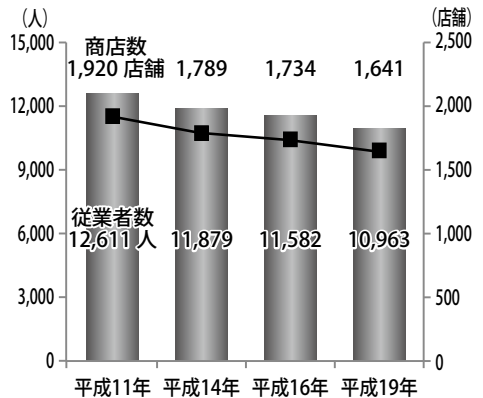

市民**160.1**人に1人

(平成26年4月1日現在)

男女別年齢人口

資料：住民基本台帳（平成28年4月1日現在）

人口の推移

資料：常住人口調査・国勢調査（各年10月1日現在）

平成27年度 一般会計歳入決算

平成27年度 一般会計歳出決算

教育

●幼稚園の園児数・教職員数の推移

資料：学校基本調査

●児童・生徒数の推移

資料：学校基本調査

産業

●専業・兼業別農家数の推移（販売農家）

	平成7年	平成12年	平成17年	平成22年
専業農家 (戸)	564	501	475	486
第1種 (戸)	820	668	596	439
第2種 (戸)	2,496	1,759	1,259	1,116

資料：農林業センサス

●工業の推移

資料：工業統計調査、平成24年経済センサス-活動調査(製造業)

●商業の推移

資料：商業統計調査

公共施設

[市外局番:0280]

施設名称	住所	電話番号
●市役所		
古河市役所 総和庁舎(本庁)	下大野2248	92-3111
古河市役所 古河庁舎	長谷町38-18	22-5111
古河市役所 三和庁舎	仁連2065	76-1511
●福祉施設		
古河福祉の森会館	新久田271-1	48-6882
古河老人福祉センター	新久田285	48-0328
総和福祉センター「健康の駅」	駒羽根1501	92-5771
総和老人福祉センター	北利根10	92-5888
三和地域福祉センター	仁連2228-7	77-1900
●子育て支援施設		
ファミリー・サポート・センター「レインボー21」	駒羽根1419-4	92-7712
ヤンチャ森 (ネーブル子育て広場)	駒羽根620	92-9033
●公園		
古河総合公園	鴻巣399-1	47-1129
ネーブルパーク	駒羽根620	92-7300
三和ふるさとの森	東諸川711-1	77-3813
清水丘親水公園	東山田5323	-
●道の駅		
道の駅「まくらがの里こが」	大和田2623	23-2661
●公民館等		
スペースU古河	長谷町38-18	22-5520
古河東公民館	東3-7-19	32-5533
中田公民館	中田新田135-1	48-1852
はなももプラザ (地域交流センター)	横山町1-2-20	21-1255
隣保館	大山1729-5	48-1989
中央公民館	下大野2248	92-4501
とねミドリ館 (生涯学習センター総和)	前林1953-1	92-4000
さくら公民館	久能973-1	92-3422
ふれあい公民館	駒羽根1419-4	92-3036
つつみ公民館	小堤1766	98-5530
ユースセンター総和	上辺見2369	31-3211
セミナーハウス誠心館	女沼290-1	92-7153
サークル館 (勤労青少年ホーム・ 働く女性の家)	北利根10	92-2505
三和公民館	仁連2065	76-1517
三和農村環境改善センター	東山田1808-12	78-1815
ネーブル研修センター「平成館」	駒羽根620	91-2080