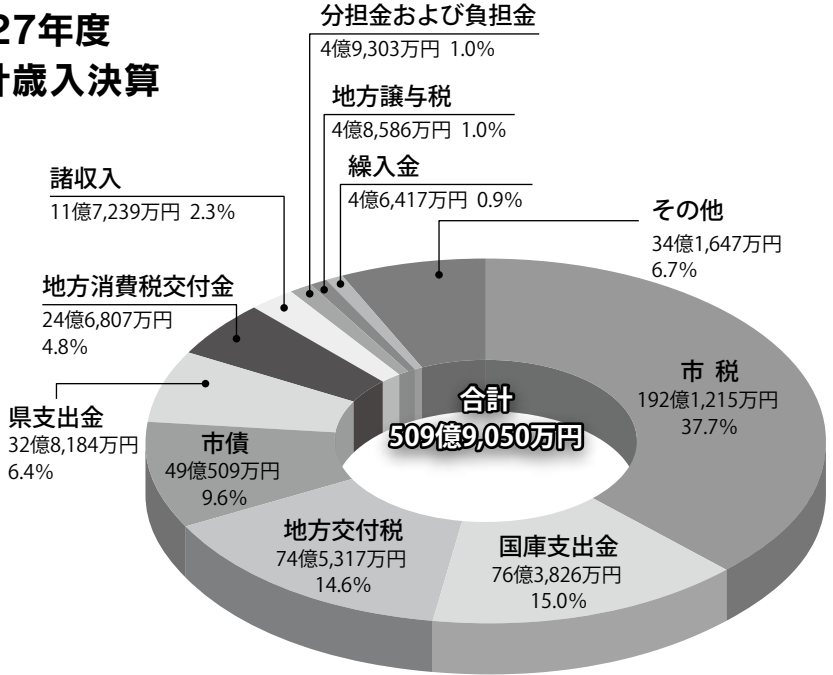

※平成26年度末見込み

教員

小学校

児童**15.6**人に1人

中学校

生徒**14.2**人に1人

(平成26年5月1日現在)

市職員

市民**160.1**人に1人

(平成26年4月1日現在)

男女別年齢人口

資料：住民基本台帳（平成28年4月1日現在）

人口の推移

資料：常住人口調査・国勢調査（各年10月1日現在）

平成27年度 一般会計歳入決算

平成27年度 一般会計歳出決算

教育

●幼稚園の園児数・教職員数の推移

資料：学校基本調査

●児童・生徒数の推移

資料：学校基本調査

産業

●専業・兼業別農家数の推移（販売農家）

	平成7年	平成12年	平成17年	平成22年
専業農家 (戸)	564	501	475	486
第1種 (戸)	820	668	596	439
第2種 (戸)	2,496	1,759	1,259	1,116