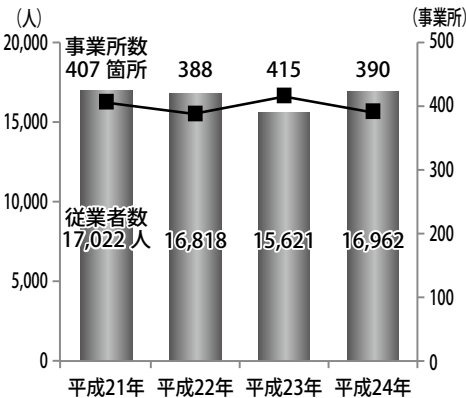

市民**160.1**人に1人

(平成26年4月1日現在)

男女別年齢人口

資料：住民基本台帳（平成28年4月1日現在）

人口の推移

資料：常住人口調査・国勢調査（各年10月1日現在）

平成27年度 一般会計歳入決算

平成27年度 一般会計歳出決算

教育

●幼稚園の園児数・教職員数の推移

資料：学校基本調査

●児童・生徒数の推移

資料：学校基本調査

産業

●専業・兼業別農家数の推移（販売農家）

	平成7年	平成12年	平成17年	平成22年
専業農家 (戸)	564	501	475	486
第1種 (戸)	820	668	596	439
第2種 (戸)	2,496	1,759	1,259	1,116

資料：農林業センサス

●工業の推移

資料：工業統計調査、平成24年経済センサス-活動調査(製造業)

●商業の推移

資料：商業統計調査

公共施設

[市外局番:0280]

施設名称	住所	電話番号
●市役所		
古河市役所 総和庁舎(本庁)	下大野2248	92-3111
古河市役所 古河庁舎	長谷町38-18	22-5111
古河市役所 三和庁舎	仁連2065	76-1511
●福祉施設		
古河福祉の森会館	新久田271-1	48-6882
古河老人福祉センター	新久田285	48-0328
総和福祉センター「健康の駅」	駒羽根1501	92-5771
総和老人福祉センター	北利根10	92-5888
三和地域福祉センター	仁連2228-7	77-1900
●子育て支援施設		
ファミリー・サポート・センター「レインボー21」	駒羽根1419-4	92-7712
ヤンチャ森 (ネーブル子育て広場)	駒羽根620	92-9033
●公園		
古河総合公園	鴻巣399-1	47-1129
ネーブルパーク	駒羽根620	92-7300
三和ふるさとの森	東諸川711-1	77-3813
清水丘親水公園	東山田5323	-
●道の駅		
道の駅「まくらがの里こが」	大和田2623	23-2661
●公民館等		
スペースU古河	長谷町38-18	22-5520
古河東公民館	東3-7-19	32-5533
中田公民館	中田新田135-1	48-1852
はなももプラザ (地域交流センター)	横山町1-2-20	21-1255
隣保館	大山1729-5	48-1989
中央公民館	下大野2248	92-4501
とねミドリ館 (生涯学習センター総和)	前林1953-1	92-4000
さくら公民館	久能973-1	92-3422
ふれあい公民館	駒羽根1419-4	92-3036
つつみ公民館	小堤1766	98-5530
ユースセンター総和	上辺見2369	31-3211
セミナーハウス誠心館	女沼290-1	92-7153
サークル館 (勤労青少年ホーム・ 働く女性の家)	北利根10	92-2505
三和公民館	仁連2065	76-1517
三和農村環境改善センター	東山田1808-12	78-1815
ネーブル研修センター「平成館」	駒羽根620	91-2080