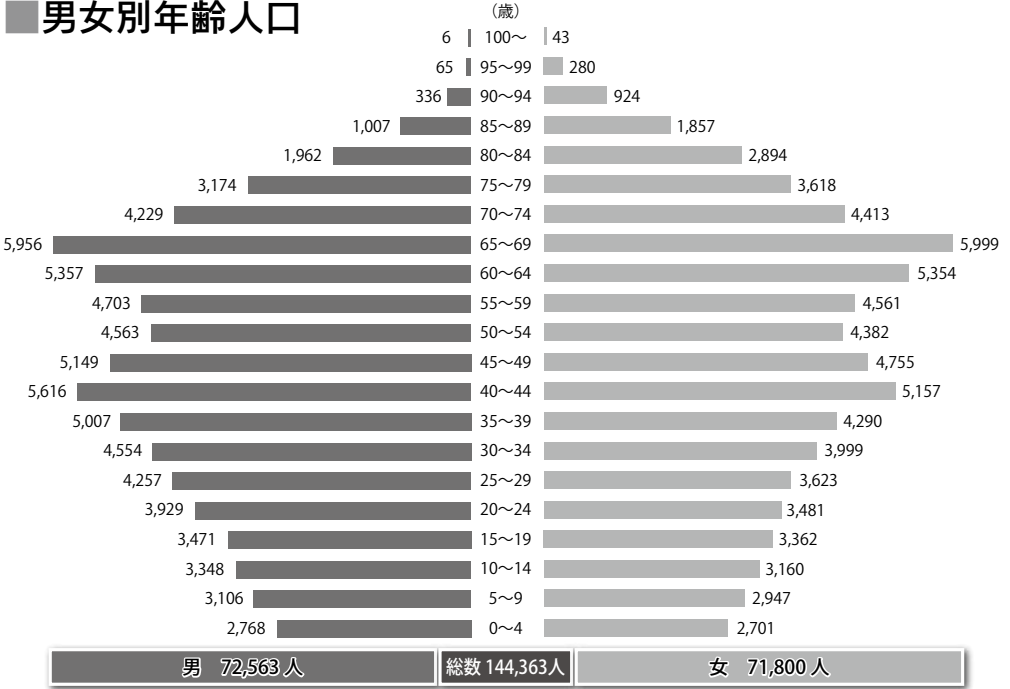

※平成26年度末見込み

教員

小学校

児童**15.6**人に1人

中学校

生徒**14.2**人に1人

(平成26年5月1日現在)

市職員

市民**160.1**人に1人

(平成26年4月1日現在)

男女別年齢人口

資料：住民基本台帳（平成28年4月1日現在）

人口の推移

資料：常住人口調査・国勢調査（各年10月1日現在）

平成27年度 一般会計歳入決算

平成27年度 一般会計歳出決算