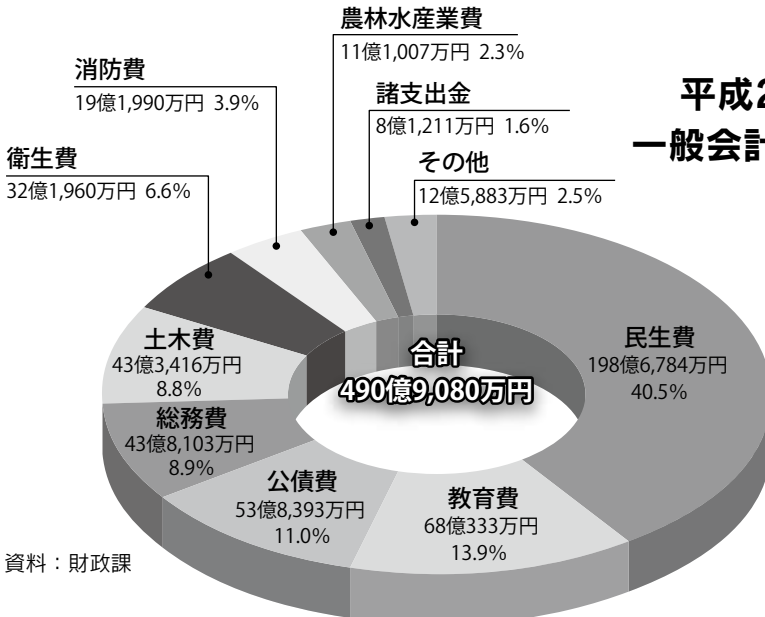

※平成26年度末見込み

教員

小学校

児童**15.6**人に1人

中学校

生徒**14.2**人に1人

(平成26年5月1日現在)

市職員

市民**160.1**人に1人

(平成26年4月1日現在)

男女別年齢人口

資料：住民基本台帳（平成28年4月1日現在）

人口の推移

資料：常住人口調査・国勢調査（各年10月1日現在）

平成27年度 一般会計歳入決算

平成27年度 一般会計歳出決算

教育

●幼稚園の園児数・教職員数の推移

資料：学校基本調査

●児童・生徒数の推移

資料：学校基本調査

産業

●専業・兼業別農家数の推移（販売農家）

	平成7年	平成12年	平成17年	平成22年
専業農家 (戸)	564	501	475	486
第1種 (戸)	820	668	596	439
第2種 (戸)	2,496	1,759	1,259	1,116