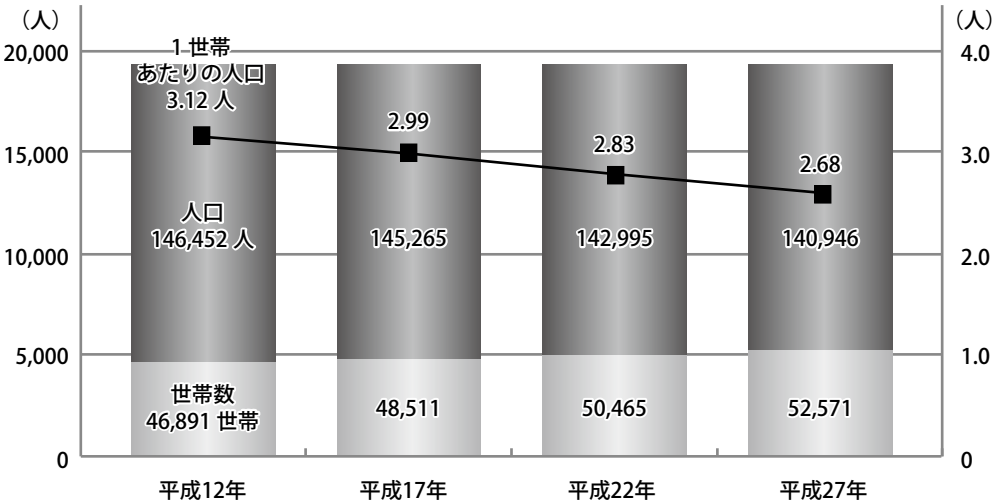

※平成26年度末見込み

教員

小学校

児童**15.6**人に1人

中学校

生徒**14.2**人に1人

(平成26年5月1日現在)

市職員

市民**160.1**人に1人

(平成26年4月1日現在)

男女別年齢人口

資料：住民基本台帳（平成28年4月1日現在）

人口の推移

資料：常住人口調査・国勢調査（各年10月1日現在）

平成27年度 一般会計歳入決算

平成27年度 一般会計歳出決算

教育

●幼稚園の園児数・教職員数の推移

資料：学校基本調査

●児童・生徒数の推移

資料：学校基本調査

産業

●専業・兼業別農家数の推移（販売農家）

	平成7年	平成12年	平成17年	平成22年
専業農家 (戸)	564	501	475	486
第1種 (戸)	820	668	596	439
第2種 (戸)	2,496	1,759	1,259	1,116