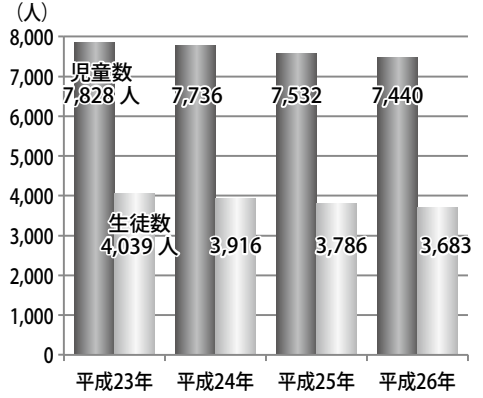

※平成26年度末見込み

教員

小学校

児童**15.6**人に1人

中学校

生徒**14.2**人に1人

(平成26年5月1日現在)

市職員

市民**160.1**人に1人

(平成26年4月1日現在)

男女別年齢人口

資料：住民基本台帳（平成28年4月1日現在）

人口の推移

資料：常住人口調査・国勢調査（各年10月1日現在）

平成27年度 一般会計歳入決算

平成27年度 一般会計歳出決算

教育

●幼稚園の園児数・教職員数の推移

資料：学校基本調査

●児童・生徒数の推移

資料：学校基本調査

産業

●専業・兼業別農家数の推移（販売農家）

	平成7年	平成12年	平成17年	平成22年
専業農家 (戸)	564	501	475	486
第1種 (戸)	820	668	596	439
第2種 (戸)	2,496	1,759	1,259	1,116