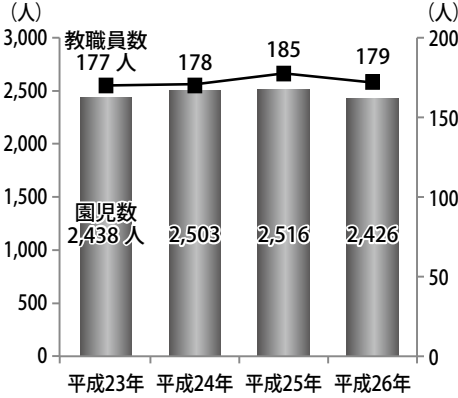

※平成26年度末見込み

教員

小学校

児童**15.6**人に1人

中学校

生徒**14.2**人に1人

(平成26年5月1日現在)

市職員

市民**160.1**人に1人

(平成26年4月1日現在)

男女別年齢人口

資料：住民基本台帳（平成28年4月1日現在）

人口の推移

資料：常住人口調査・国勢調査（各年10月1日現在）

平成27年度 一般会計歳入決算

平成27年度 一般会計歳出決算

教育

●幼稚園の園児数・教職員数の推移

資料：学校基本調査

●児童・生徒数の推移

資料：学校基本調査

産業

●専業・兼業別農家数の推移（販売農家）

	平成7年	平成12年	平成17年	平成22年
専業農家 (戸)	564	501	475	486
第1種 (戸)	820	668	596	439
第2種 (戸)	2,496	1,759	1,259	1,116