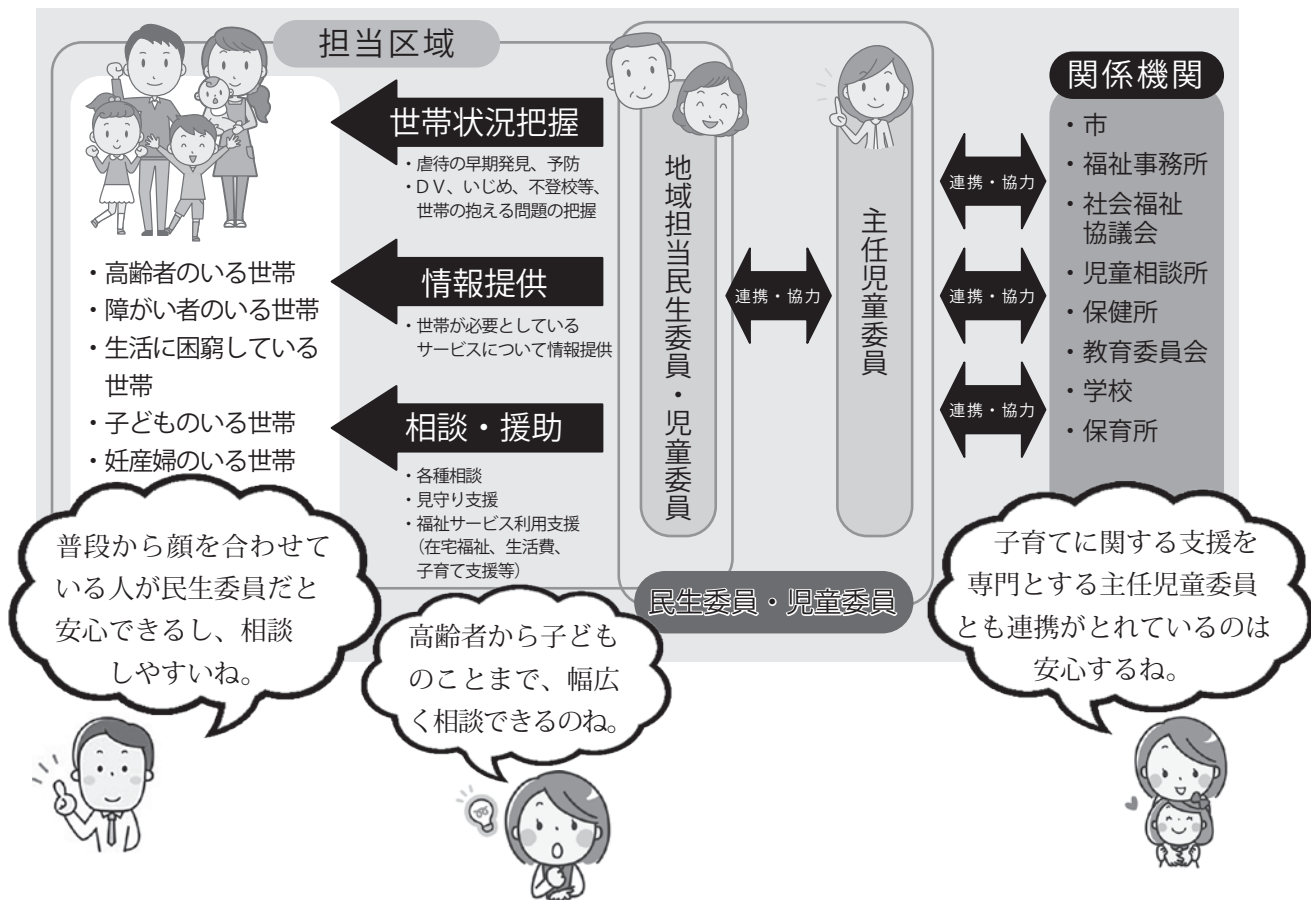

民生委員・児童委員、主任児童委員の活動は？

一人で無理をしていませんか？一人で悩まず相談を。

高齢者や障がいのある人への支援のほか、子育てや介護など慣れないことが多く悩んでいませんか。民生委員・児童委員、主任児童委員には守秘義務があり、秘密は守られます。ささいなことでも構いませんので、生活の中で気になることがありましたらご相談ください。

近所の担当が皆さんの良き相談役・つなぎ役になります。分からないことがありましたら、福祉総務課(総和福祉センター「健康の駅」)までご連絡ください。

民生委員制度は今年で100周年を迎えました。

皆さんの近所にいる委員については市公式ホームページ、または右のQRコードからご覧ください。