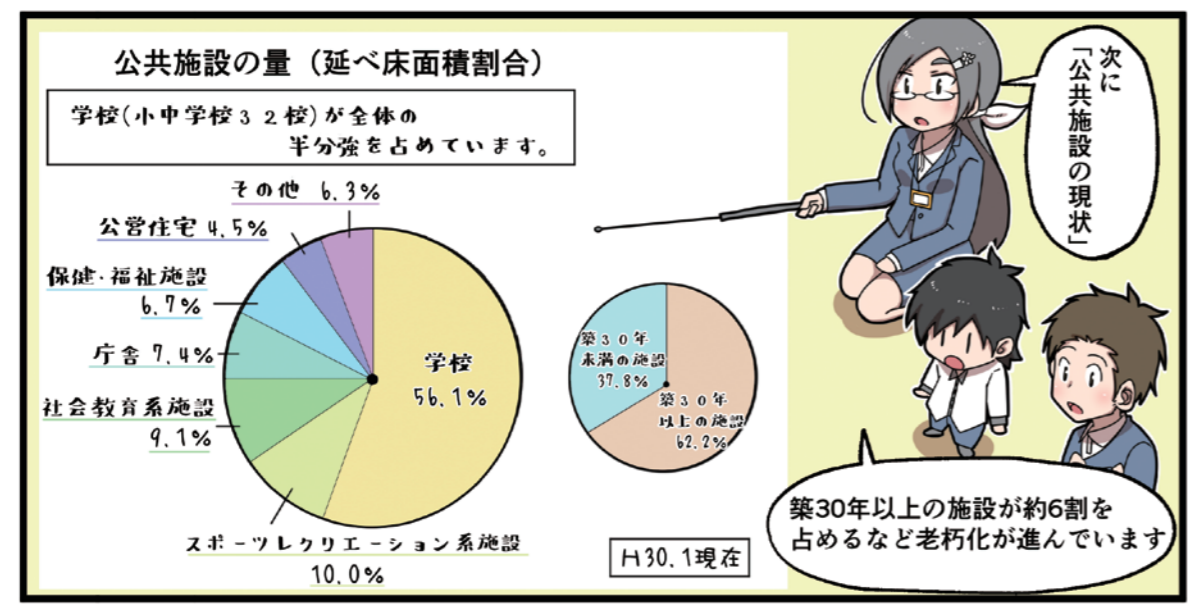

# 公共施設の今そして未来は...

市内の公共施設を取り巻く環境は大きく変化しています。公共施設の今、そして未来はどうなるのか？市内在住「古河家」を舞台に漫画で紹介します。  
【問】財産活用課(総和庁舎) TEL 92-3111

この他にも道路や上下水道などのインフラ資産もあり現在の公共施設すべてを維持していくことは不可能なんです...

「更新費用」

老朽化した施設を改修・更新していくためには多額の費用を必要とします