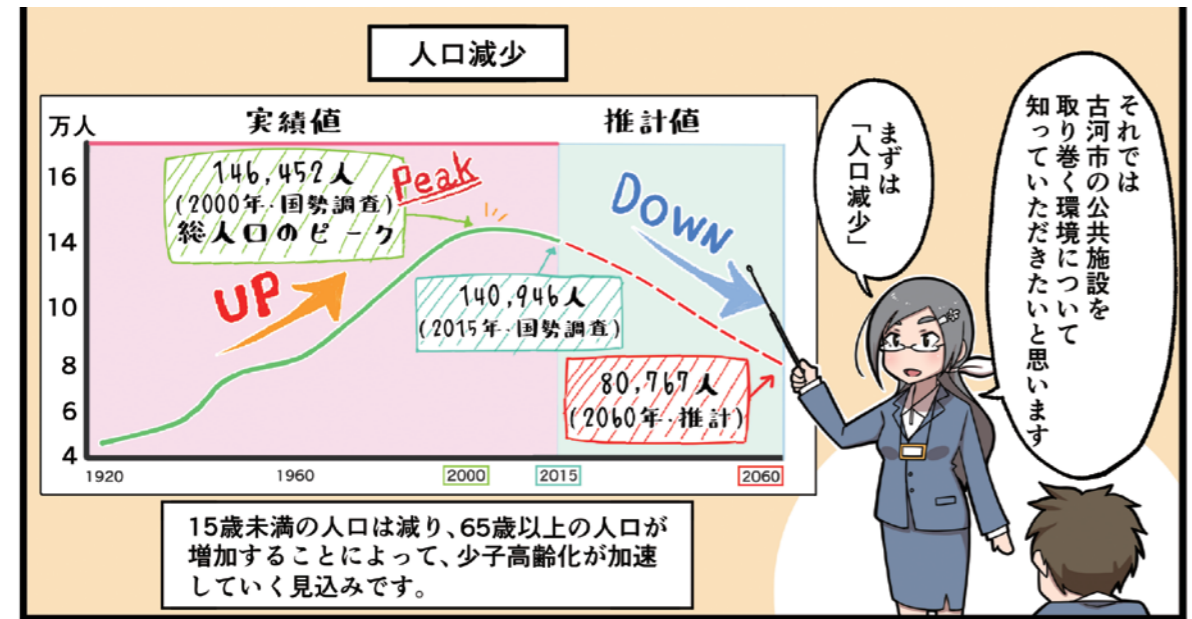

# 公共施設の今そして未来は...

市内の公共施設を取り巻く環境は大きく変化しています。公共施設の今、そして未来はどうなるのか？市内在住「古河家」を舞台に漫画で紹介します。  
【問】財産活用課(総和庁舎) TEL 92-3111

この他にも道路や上下水道などのインフラ資産もあり現在の公共施設すべてを維持していくことは不可能なんです...

「更新費用」

老朽化した施設を改修・更新していくためには多額の費用を必要とします