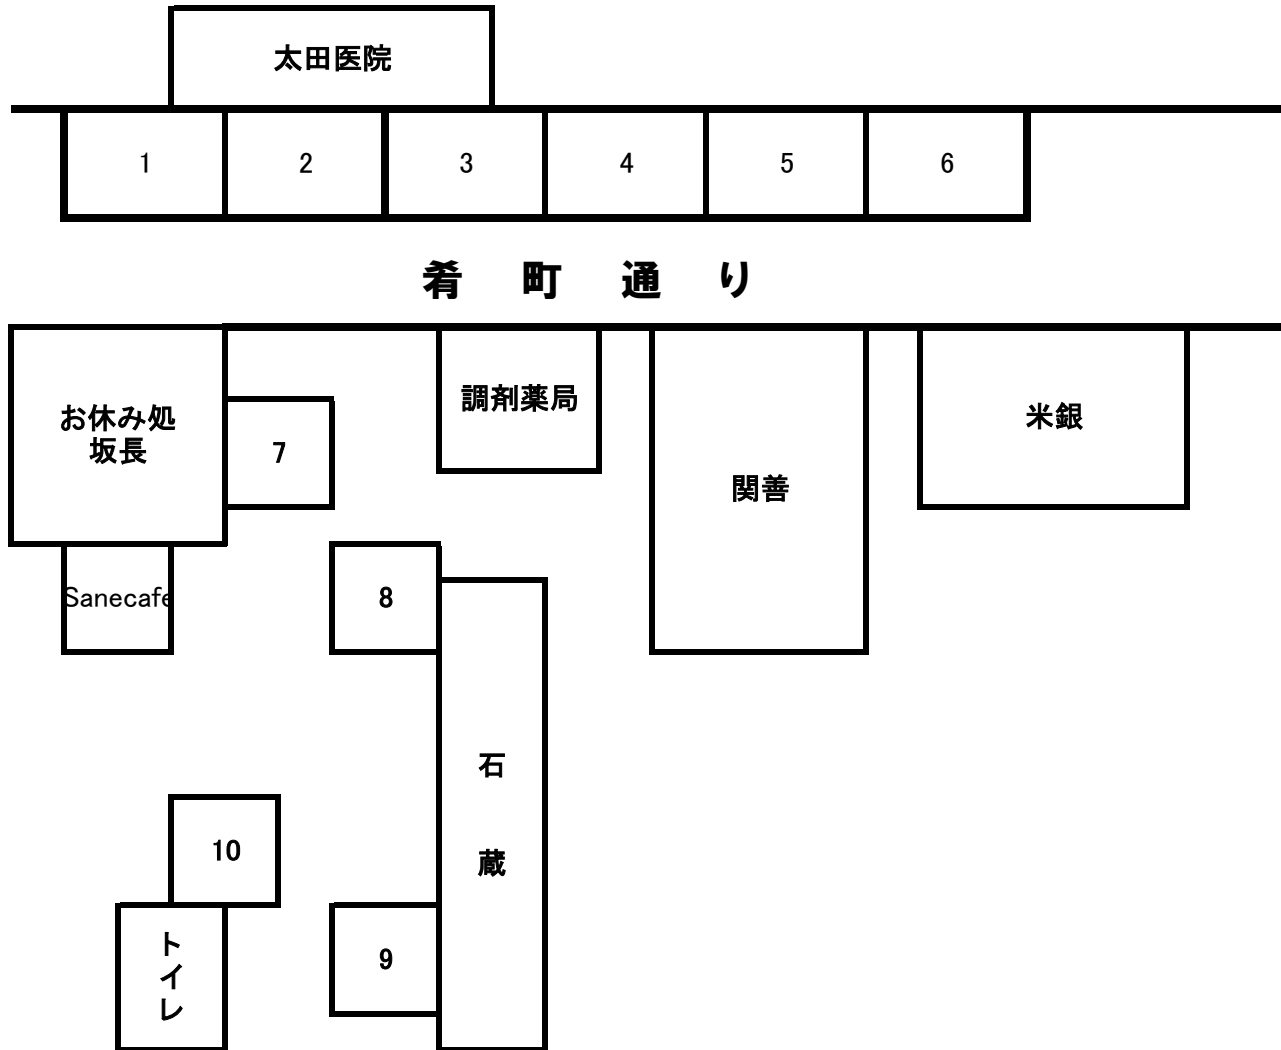

古河マルシェ会場案内図

R5.8.14~15

至
小山

1	タコレボ(14日)
	ポンキッチン(15日)
2	キッチンパーカプリシャス
3	幸寿司・Kプラス
4	キクヤ商店
5	マル谷
6	キッチンNANA
7	本気のやきとりRED K
8	和食ダイニングもののけ(14日)
9	かねふじ
10	阿久津酒店

・ゴミのお持ち帰りにご協力下さい。
・出店配置が変更になる場合があります