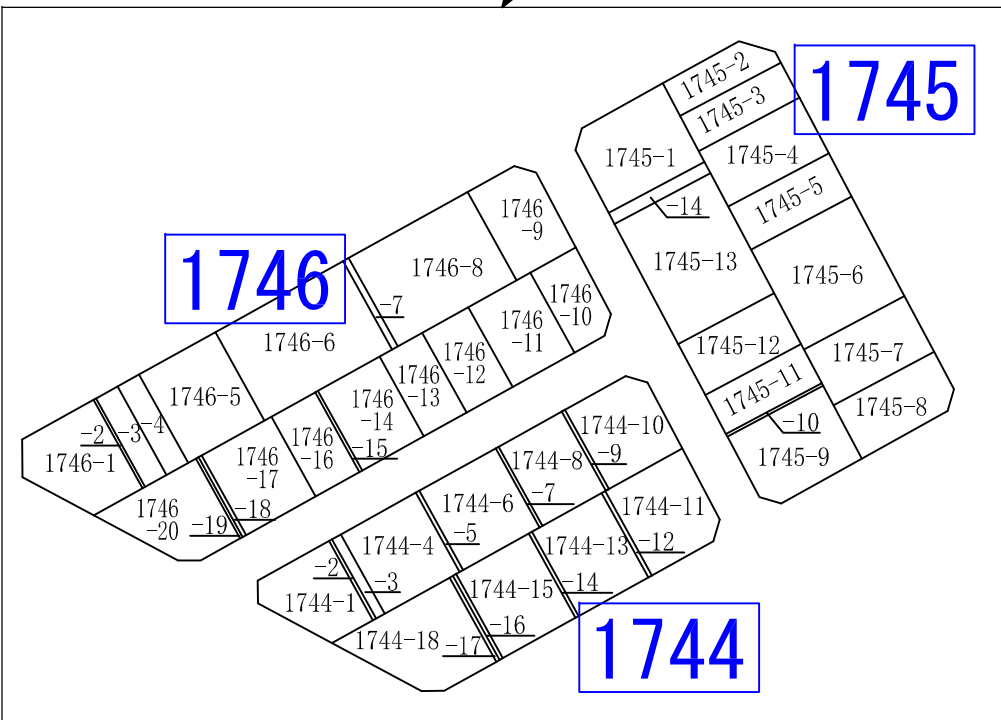

古河都市計画事業片田南西部土地区画整理事業

【既使用地番】上片田～1738 下片田～1017

新字界地番図

上片田	宅 地 1740～1746
	公共用地 1747～1760
下片田	宅 地 1020～1023
	公共用地 1024～1029

凡 例	
	地区界
	大字界
	小字界
	筆界及び地番