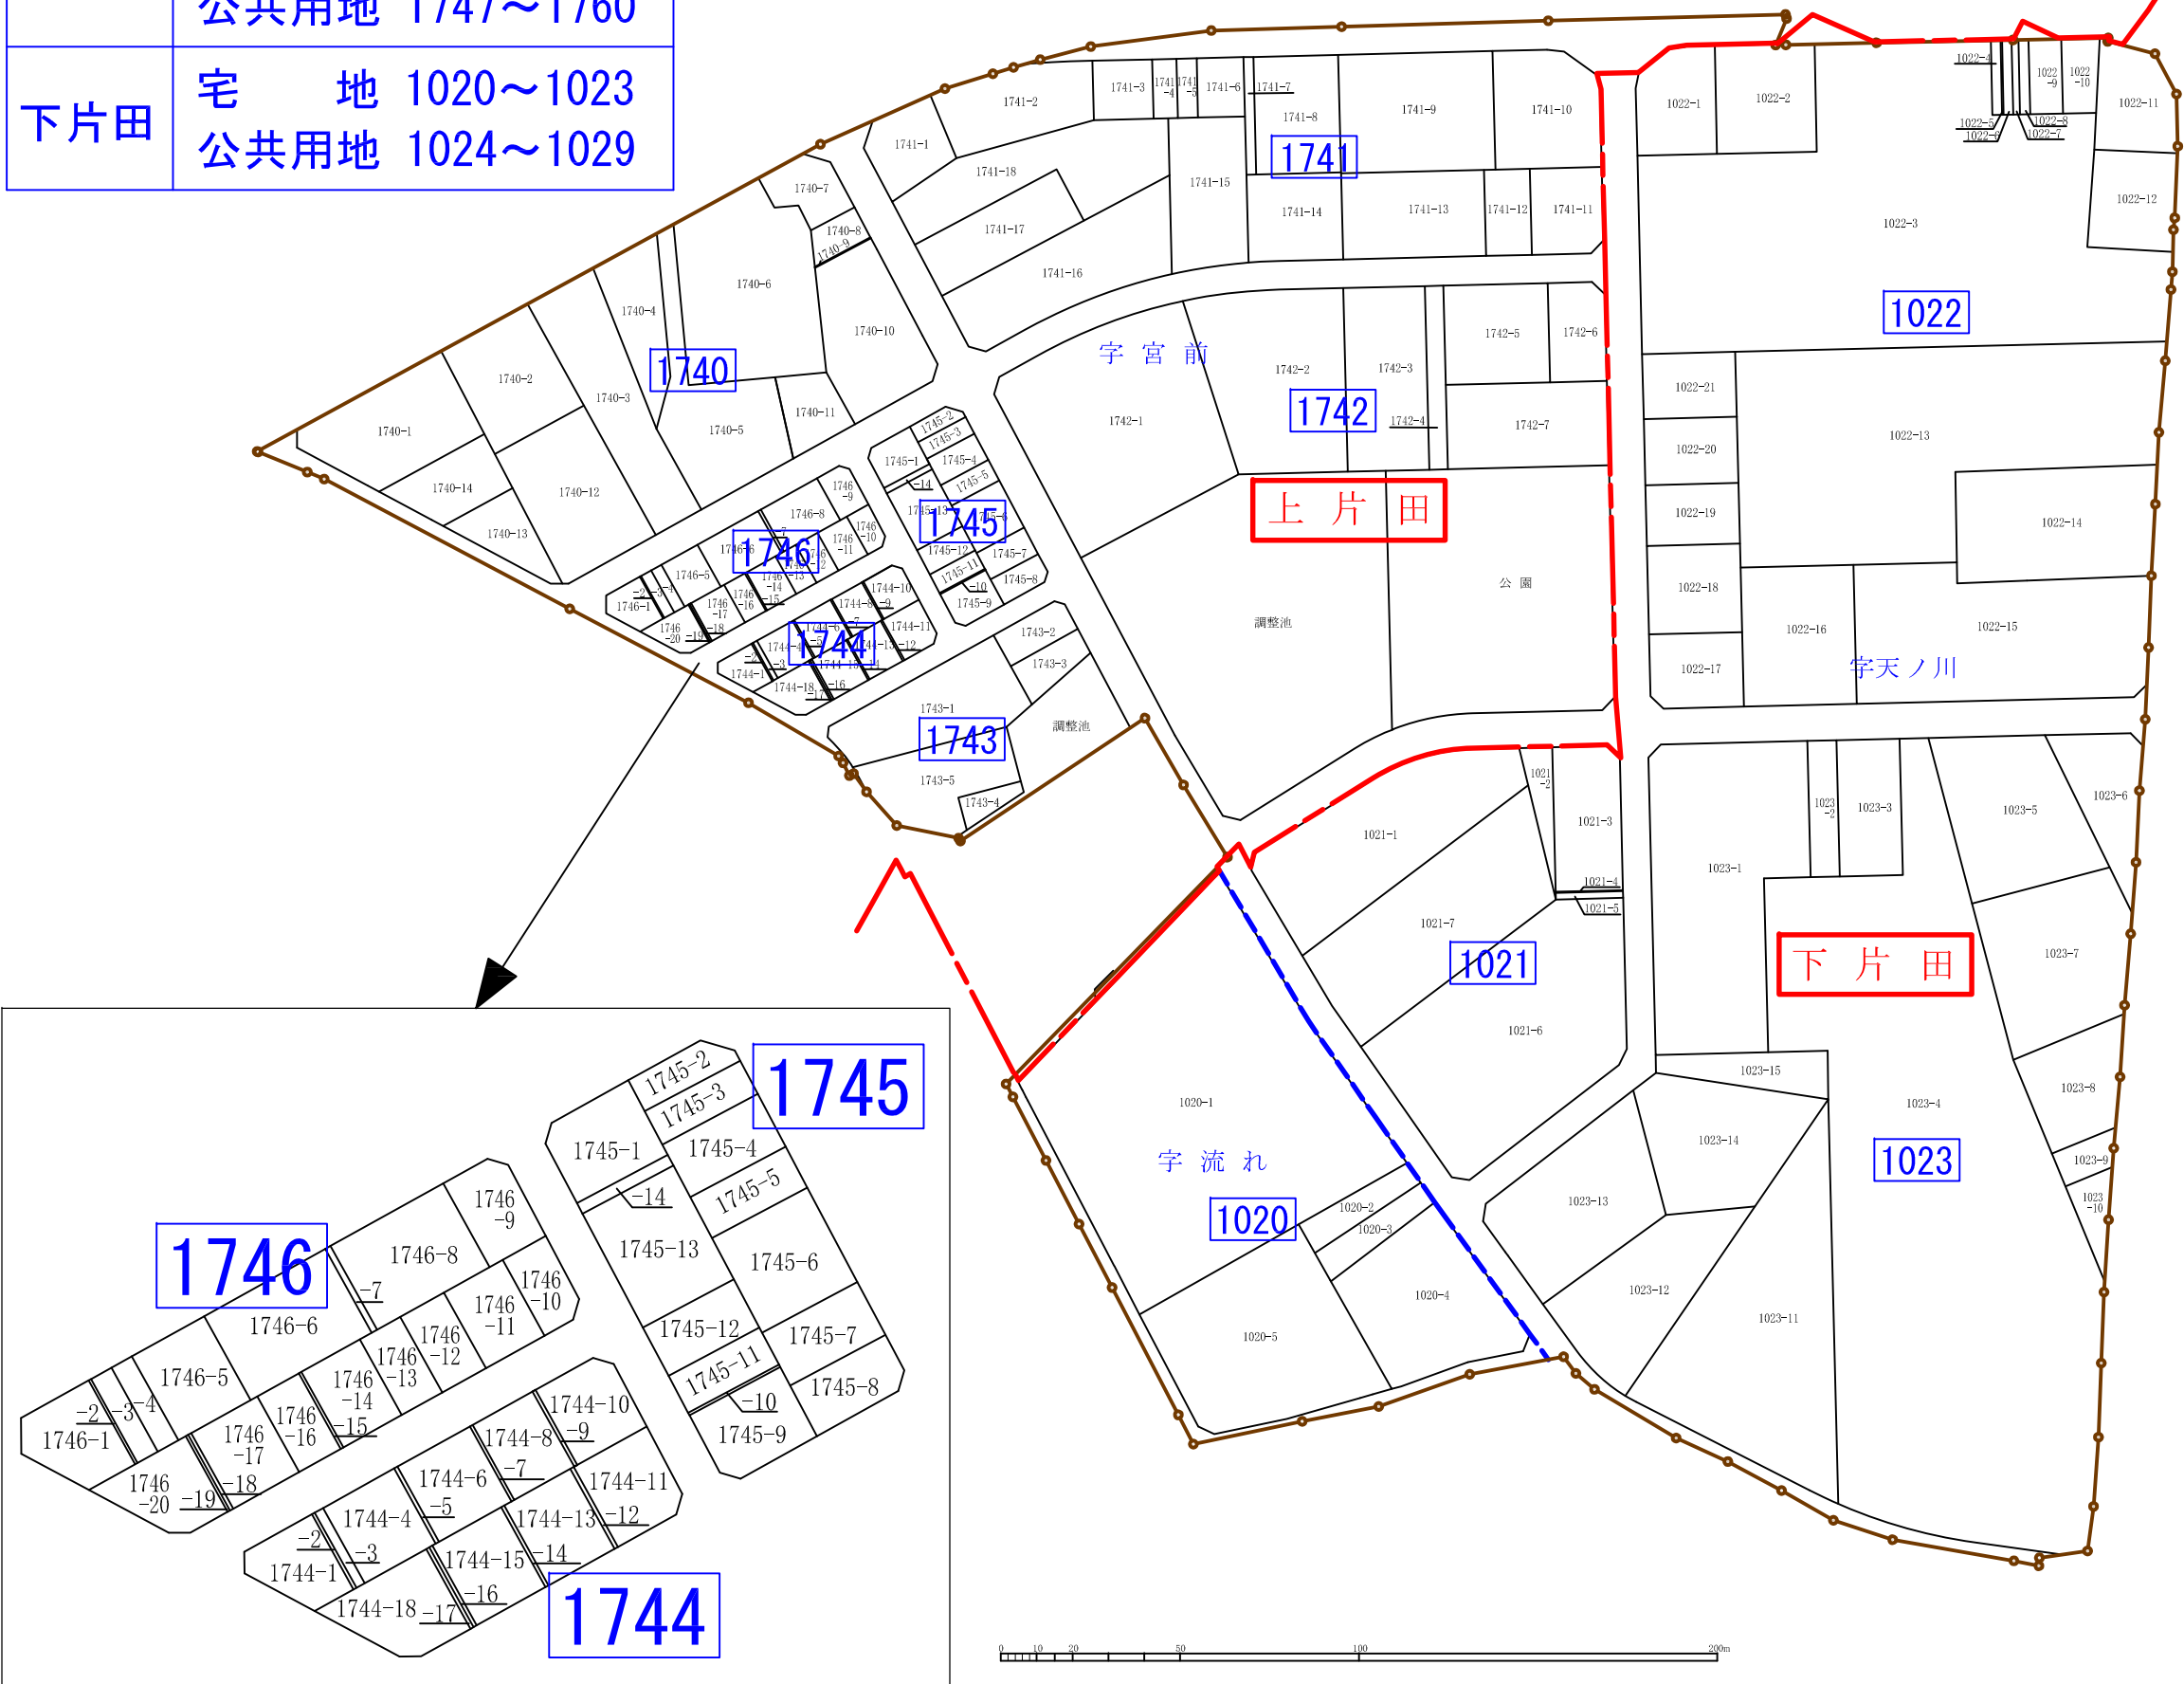

古河都市計画事業片田南西部土地区画整理事業

【既使用地番】上片田～1738 下片田～1017

新字界地番図

上片田	宅 地 1740～1746
	公共用地 1747～1760
下片田	宅 地 1020～1023
	公共用地 1024～1029

凡 例	
	地区界
	大字界
	小字界
	筆界及び地番