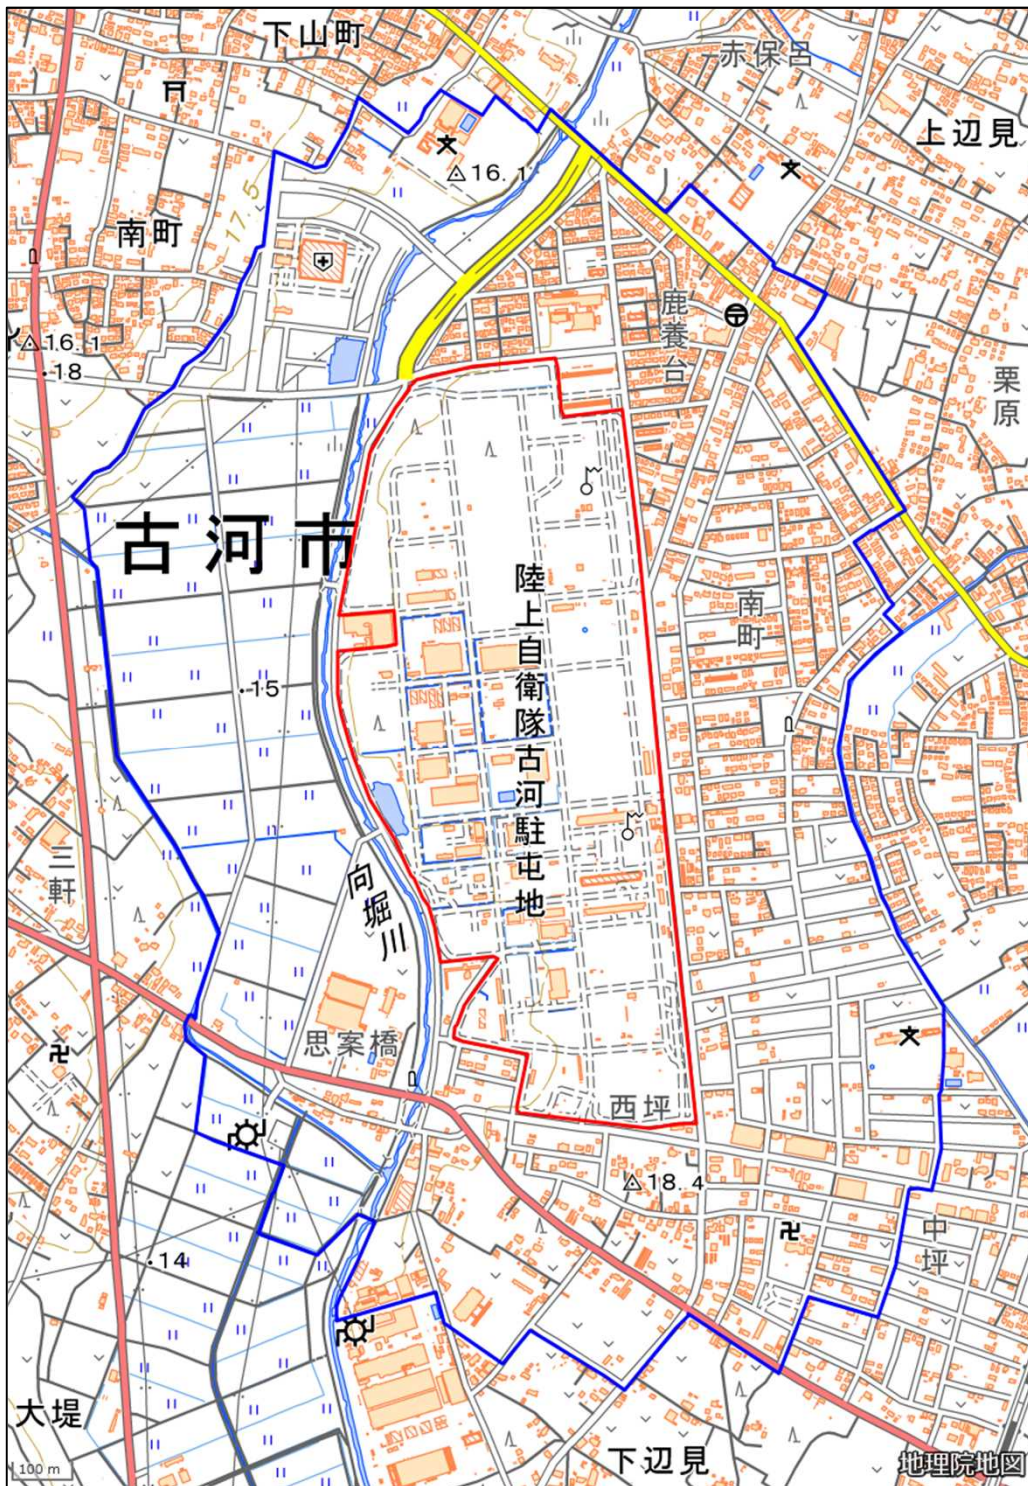

陸上自衛隊古河駐屯地

対象防衛関係施設の所在地	茨城県古河市	上辺見千百九十五番地
対象防衛関係施設の区域	茨城県古河市	上辺見及び下辺見（いずれも次の図面に示す部分に限る。）
対象防衛関係施設に係る対象施設周辺地域	茨城県古河市	大堤、上辺見、下辺見、下山町及び南町（いずれも次の図面に示す部分に限る。）
<p>備考</p> <p>一 「次の図面」は省略し、その図面を防衛省に備え置いて縦覧に供する。</p> <p>二 側端の一方のみがこの表の対象防衛関係施設に係る対象施設周辺地域の項下欄に掲げる区域に含まれる道路の区間のうち当該区域に含まれない道路の部分及び側端の少なくとも一方が当該区域に接する道路の区間並びにこれらの道路の区間に接する交差点は、対象施設周辺地域に含まれるものとする。</p> <p>三 側端の少なくとも一方がこの表の対象防衛関係施設に係る対象施設周辺地域の項下欄に掲げる区域に接する水面の区間は、対象施設周辺地域に含まれるものとする。</p> <p>四 この表下欄に掲げる行政区画その他の区域に変更があっても、対象防衛関係施設の区域及び対象防衛関係施設に係る対象施設周辺地域は、なお従前の例による。</p>		

# 陸上自衛隊古河駐屯地周辺地域 (茨城県古河市上辺見1195番地)

この地図は、縮尺2万5,000分の1の地形図相当の誤差を有しております。また、地図上に記載した区域を示す線はデータ作成上の誤差を含んでいます。そのため、区域の概略の位置を示す参考図として御利用ください。なお、対象施設の区域及び対象施設周辺地域に御不明な点がある場合には、対象施設の管理者にお問い合わせください。

国土地理院の地理院地図を利用

対象施設の区域

対象施設周辺地域