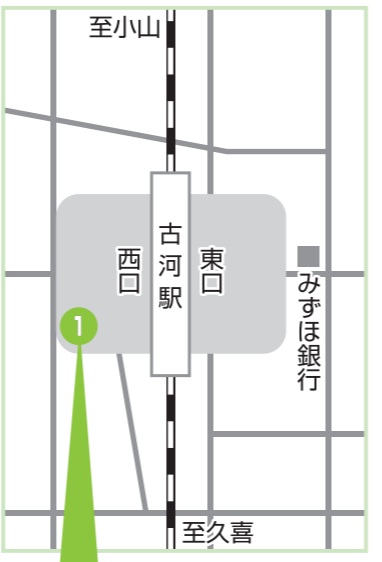

南コース (古河駅発着)

主な運行先

■公共：古河福祉の森会館、市役所古河庁舎、古河駅 ■商業：カスミ古河店、フレッシュ古河鴻巣店
 ■病院：古河総合病院 ■学校：古河第三高等学校、古河第二高等学校

運賃 (後払い)

1ブロックまで **100円**
 2ブロック以上 **200円**
 65歳以上 **100円**
 (シルバーバス提示)
 未就学児 無料
 障がい者 無料(障害者手帳提示)
 ※介助者1名まで
 ※回数券1,000円(100円券11枚つづり)と1日乗車券は車内にて、乗車時に乗務員よりお買い求めください。
 モバイル定期券・回数券(運賃割引あり)購入できます。(P19-20)

※他コース乗入あり ●西コース ●古河庁舎・福祉の森コース ●南コース(栗橋駅発着) ●南コース(古河駅発着) ●北コース ●通勤通学コース ●総和庁舎・病院コース ●道の駅・三和庁舎コース

ぐるりん号
 西コース
 南コース
 北コース
 通勤通学コース
 道の駅・三和庁舎コース
 定期券・回数券
 愛・あい号