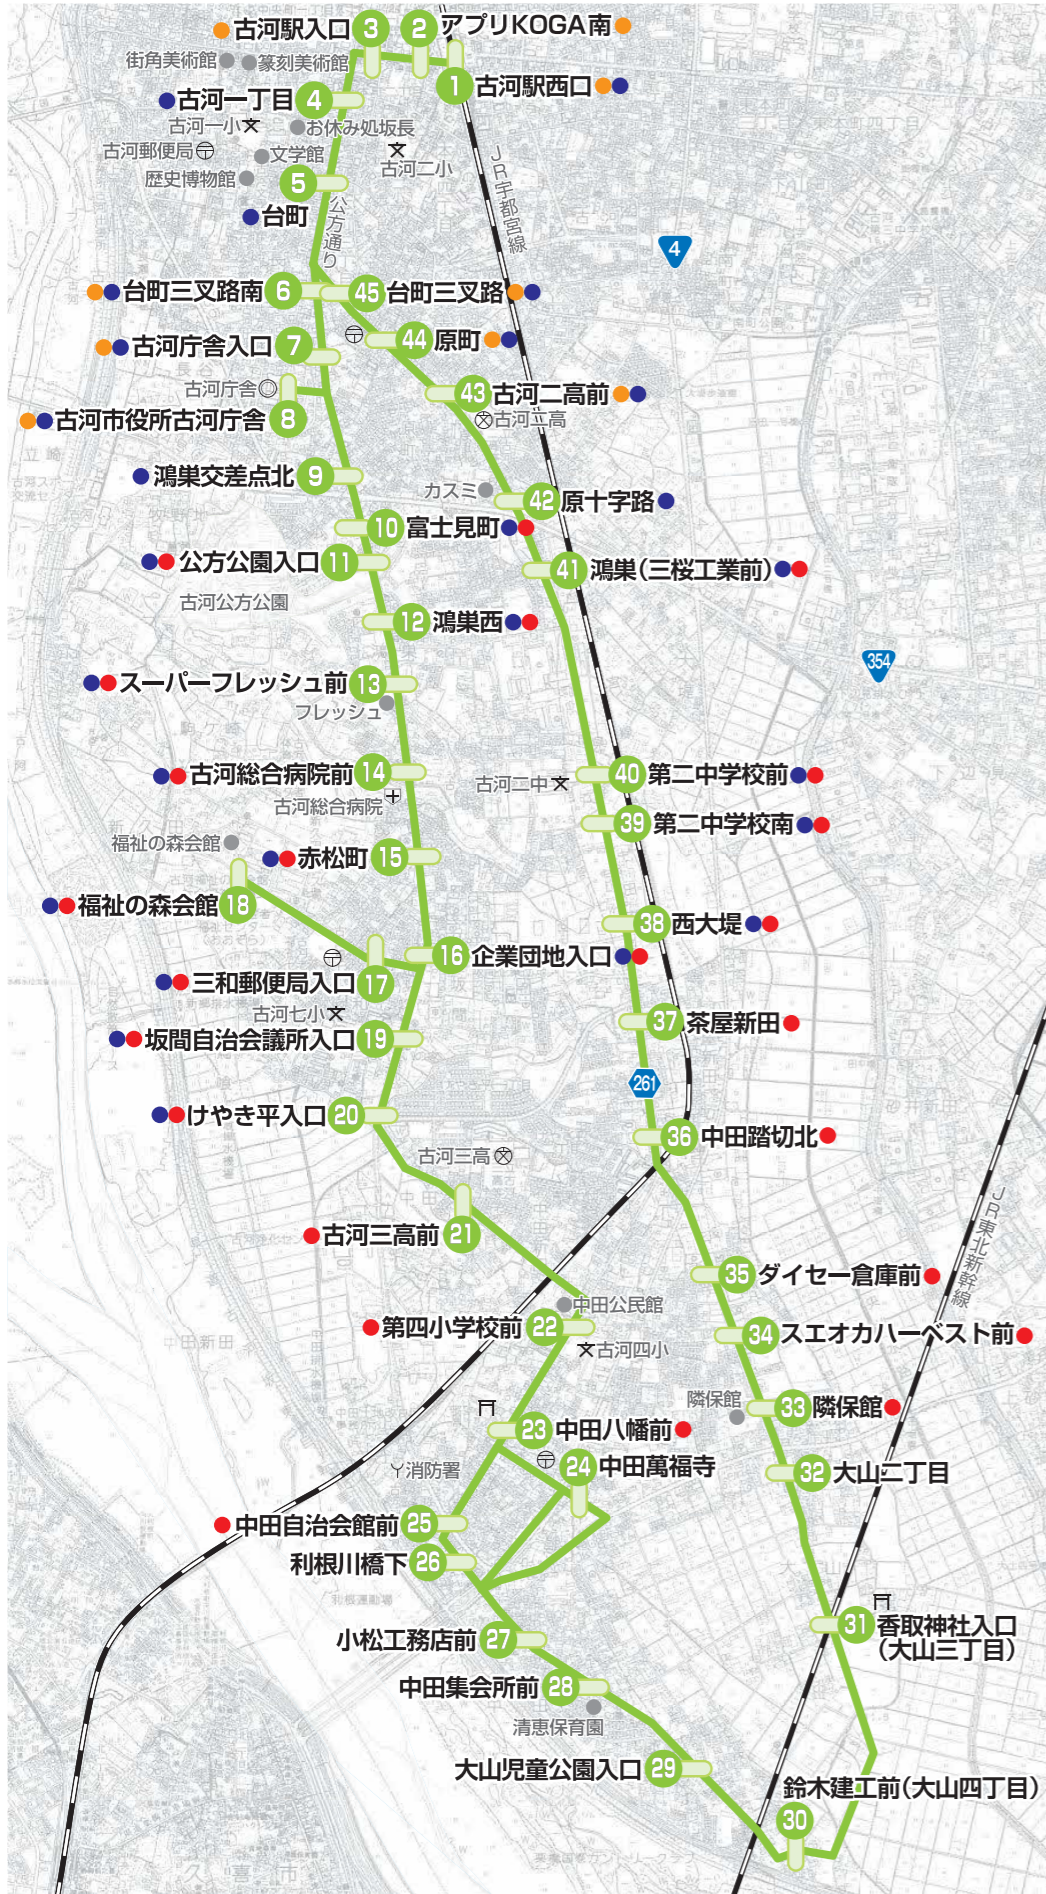

南コース (古河駅発着)

主な運行先

■公共：古河福祉の森会館、市役所古河庁舎、古河駅 ■商業：カスミ古河店、フレッシュ古河鴻巣店
 ■病院：古河総合病院 ■学校：古河第三高等学校、古河第二高等学校

運賃 (後払い)

1ブロックまで **100円**
 2ブロック以上 **200円**
 65歳以上 **100円**
 (シルバーバス提示)
 未就学児 無料
 障がい者 無料(障害者手帳提示)
 ※介助者1名まで
 ※回数券1,000円(100円券11枚つづり)と1日乗車券は車内にて、乗車時に乗務員よりお買い求めください。
 モバイル定期券・回数券(運賃割引あり)購入できます。(P19-20)

※他コース乗入あり ●西コース ●古河庁舎・福祉の森コース ●南コース(栗橋駅発着) ●南コース(古河駅発着) ●北コース ●通勤通学コース ●総和庁舎・病院コース ●道の駅・三和庁舎コース

ぐるりん号
 西コース
 南コース
 北コース
 通勤通学コース
 道の駅・三和庁舎コース
 定期券・回数券
 愛・あい号