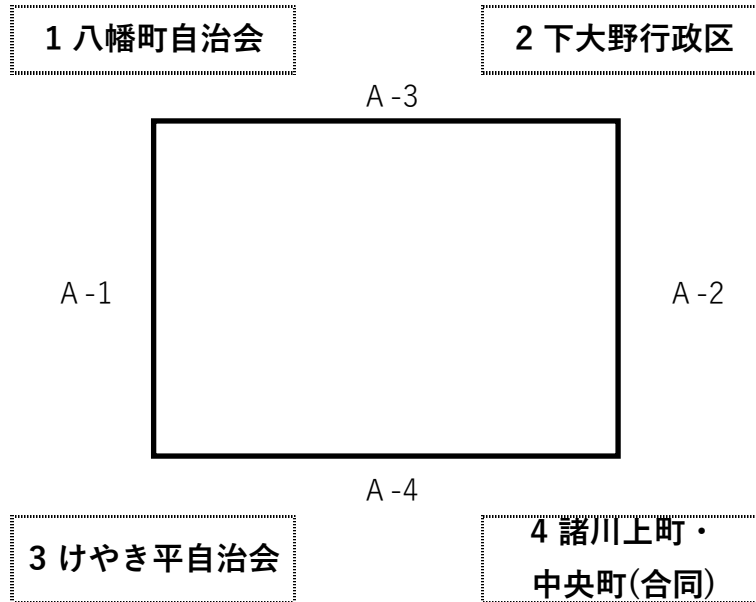

《ソフトバレーボール シルバーの部 Aブロック》

会場：イーエスはなもも体育館

(Aコート)

- ※ 各ブロック内で、試合をしないチームが交互に審判を行う。
- ※ ブロック優秀チームは予選でのセット率、得失点差等で決定する。