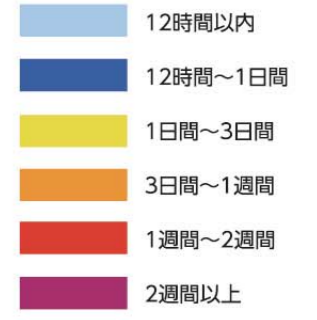

浸水継続時間

思川

鬼怒川

浸水継続時間

凡例

- 指定避難所
- さいごの逃げ込み施設
- 河川水位観測所
- アンダーパス
- 消防署
- 警察署
- 交番