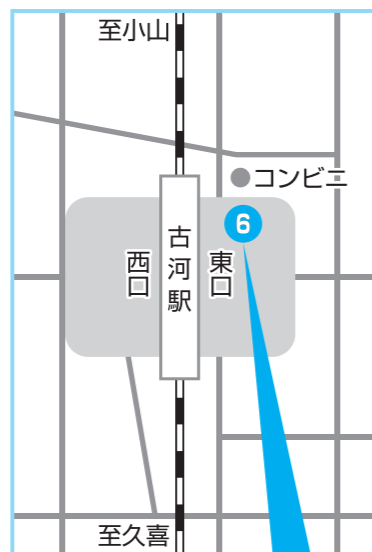

# 4 北コース

主な運行先 ■公共：古河駅 ■商業：イオン古河店、あかやまJOY、たいらや古河店  
■病院：猿島厚生病院、友愛記念病院 ■学校：古河第一高等学校

## 北コース 時計回り

No.	停留所名	乗入れ	運賃ブロック	1	2	3	4
1	茨城急行自動車古河営業所			12:40 発	13:40 発	14:40 発	16:00 発
2	第六小学校前			12:41 ↓	13:41 ↓	14:41 ↓	16:01 ↓
3	雷電二丁目			12:42 ↓	13:42 ↓	14:42 ↓	16:02 ↓
4	東二丁目			12:43 ↓	13:43 ↓	14:43 ↓	16:03 ↓
5	すだ包装前	●●		12:43 ↓	13:43 ↓	14:43 ↓	16:03 ↓
6	古河駅東口	●●●		12:45 ↓	13:45 ↓	14:45 ↓	16:05 ↓
5	すだ包装前	●●		12:47 ↓	13:47 ↓	14:47 ↓	16:07 ↓
4	東二丁目			12:47 ↓	13:47 ↓	14:47 ↓	16:07 ↓
3	雷電二丁目			12:48 ↓	13:48 ↓	14:48 ↓	16:08 ↓
2	第六小学校前			12:49 ↓	13:49 ↓	14:49 ↓	16:09 ↓
1	茨城急行自動車古河営業所			12:50 ↓	13:50 ↓	14:50 ↓	16:10 ↓
23	静町		1	12:52 ↓	13:52 ↓	14:52 ↓	16:12 ↓
22	三杉町二丁目			12:53 ↓	13:53 ↓	14:53 ↓	16:13 ↓
21	みどりヶ丘ふれあいの家			12:54 ↓	13:54 ↓	14:54 ↓	16:14 ↓
20	三杉郵便局前			12:55 ↓	13:55 ↓	14:55 ↓	16:15 ↓
19	旭町中央			12:57 ↓	13:57 ↓	14:57 ↓	16:17 ↓
18	古河第一高校前			12:58 ↓	13:58 ↓	14:58 ↓	16:18 ↓
17	下辺見今泉			13:00 ↓	14:00 ↓	15:00 ↓	16:20 ↓
12	東泉町2	●●		13:02 ↓	14:02 ↓	15:02 ↓	16:22 ↓
13	猿島厚生病院前	●●		13:03 ↓	14:03 ↓	15:03 ↓	16:23 ↓
14	西牛谷八幡町(ジョイフル本田南)	●●		13:04 ↓	14:04 ↓	15:04 ↓	16:24 ↓
15	東牛谷新田	●●		13:05 ↓	14:05 ↓	15:05 ↓	16:25 ↓
16	友愛記念病院	●●		13:07 ↓	14:07 ↓	15:07 ↓	16:27 ↓
15	東牛谷新田	●●		13:09 ↓	14:09 ↓	15:09 ↓	16:29 ↓
14	西牛谷八幡町(ジョイフル本田南)	●●		13:10 ↓	14:10 ↓	15:10 ↓	16:30 ↓
13	猿島厚生病院前	●●		13:11 ↓	14:11 ↓	15:11 ↓	16:31 ↓
12	東泉町2	●●		13:13 ↓	14:13 ↓	15:13 ↓	16:33 ↓
11	東泉町	●●	2	13:14 ↓	14:14 ↓	15:14 ↓	16:34 ↓
10	(仮)ヨークベニマル前 (R6.9月予定)	●●		13:14 ↓	14:14 ↓	15:14 ↓	16:34 ↓
9	旭町二丁目	●●		13:15 ↓	14:15 ↓	15:15 ↓	16:35 ↓
8	イオン古河店前	●●		13:17 ↓	14:17 ↓	15:17 ↓	16:37 ↓
7	労働基準監督署前	●●		13:18 ↓	14:18 ↓	15:18 ↓	16:38 ↓
6	古河駅東口	●●●		13:20 着	14:20 着	15:20 着	16:40 着

ぐるりん号 北コース  
「古河駅東口」停留所  
(茨城急行バス乗り場)

スマホで  
バスの現在位置  
時刻表がわかります

二次元コードを読み取る、もしくは  
「バスロケーションシステム  
(Bus Go!)」のページで  
「路線」と「バス停」を選択

※他コース乗入あり ●西コース ●古河庁舎・福祉の森コース ●南コース(栗橋駅発着) ●南コース(古河駅発着) ●南コース(古河駅⇄栗橋駅)  
●北コース ●通勤通学コース ●総和庁舎・病院コース ●道の駅・三和庁舎コース