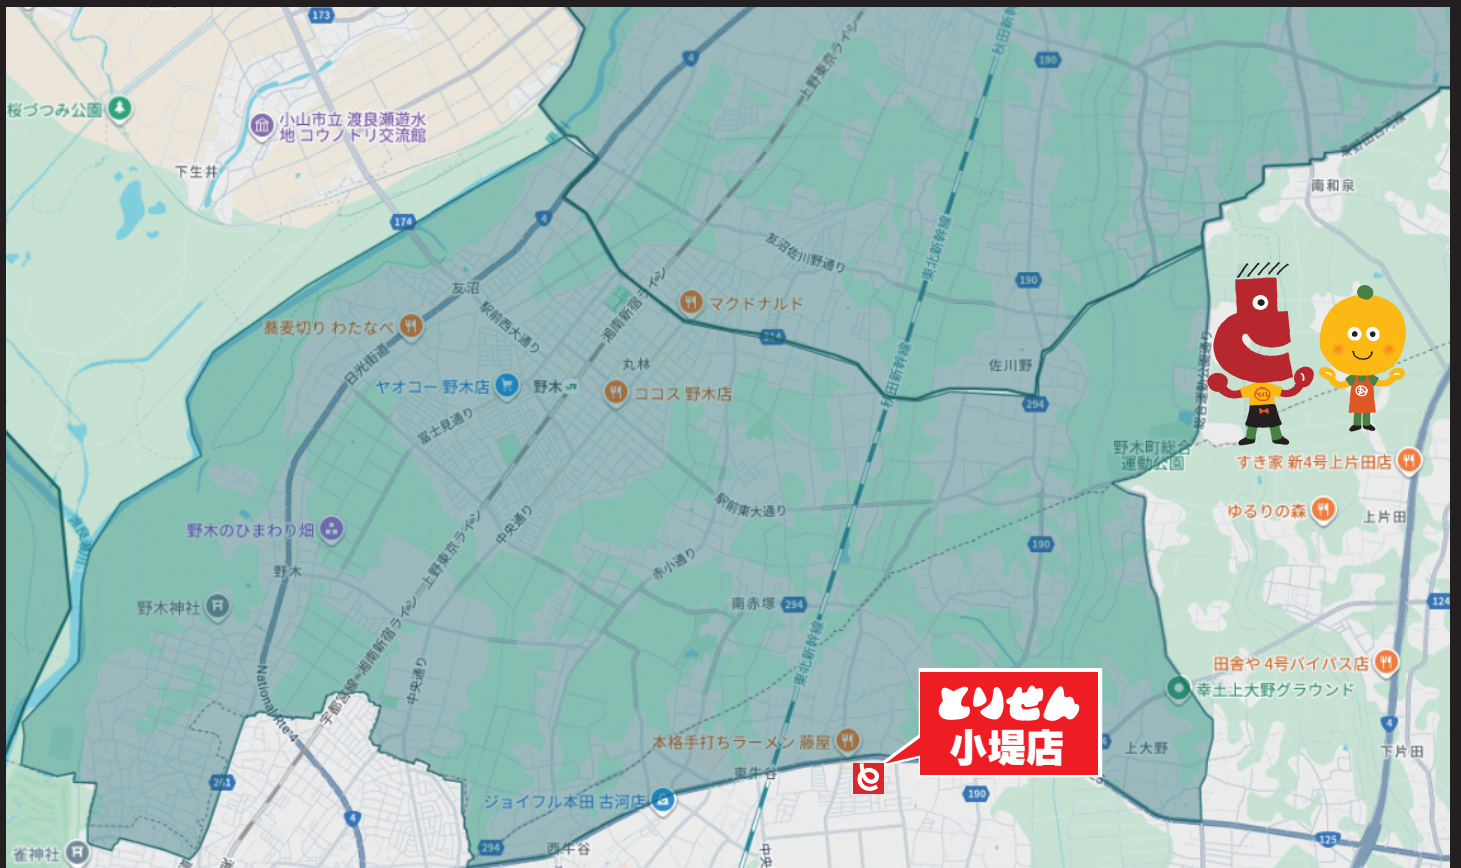

2026年  
4月中旬  
開業予定

移動スーパー  
TOKUSHIMARU

とくしま

# 小堤店訪問エリア

お買物を希望される方のお家まで、  
とくしまが直接訪問させていただきます。

上記の地域を巡回致しますのでお気軽にご連絡ください。

茨城県  
古河市  
一部訪問地域

小堤・西牛谷  
東牛谷・上大野

※対象外となる地域もございます。

栃木県  
下都賀郡野木町  
全域訪問地域

友沼・野木・佐川野  
丸林・南赤塚