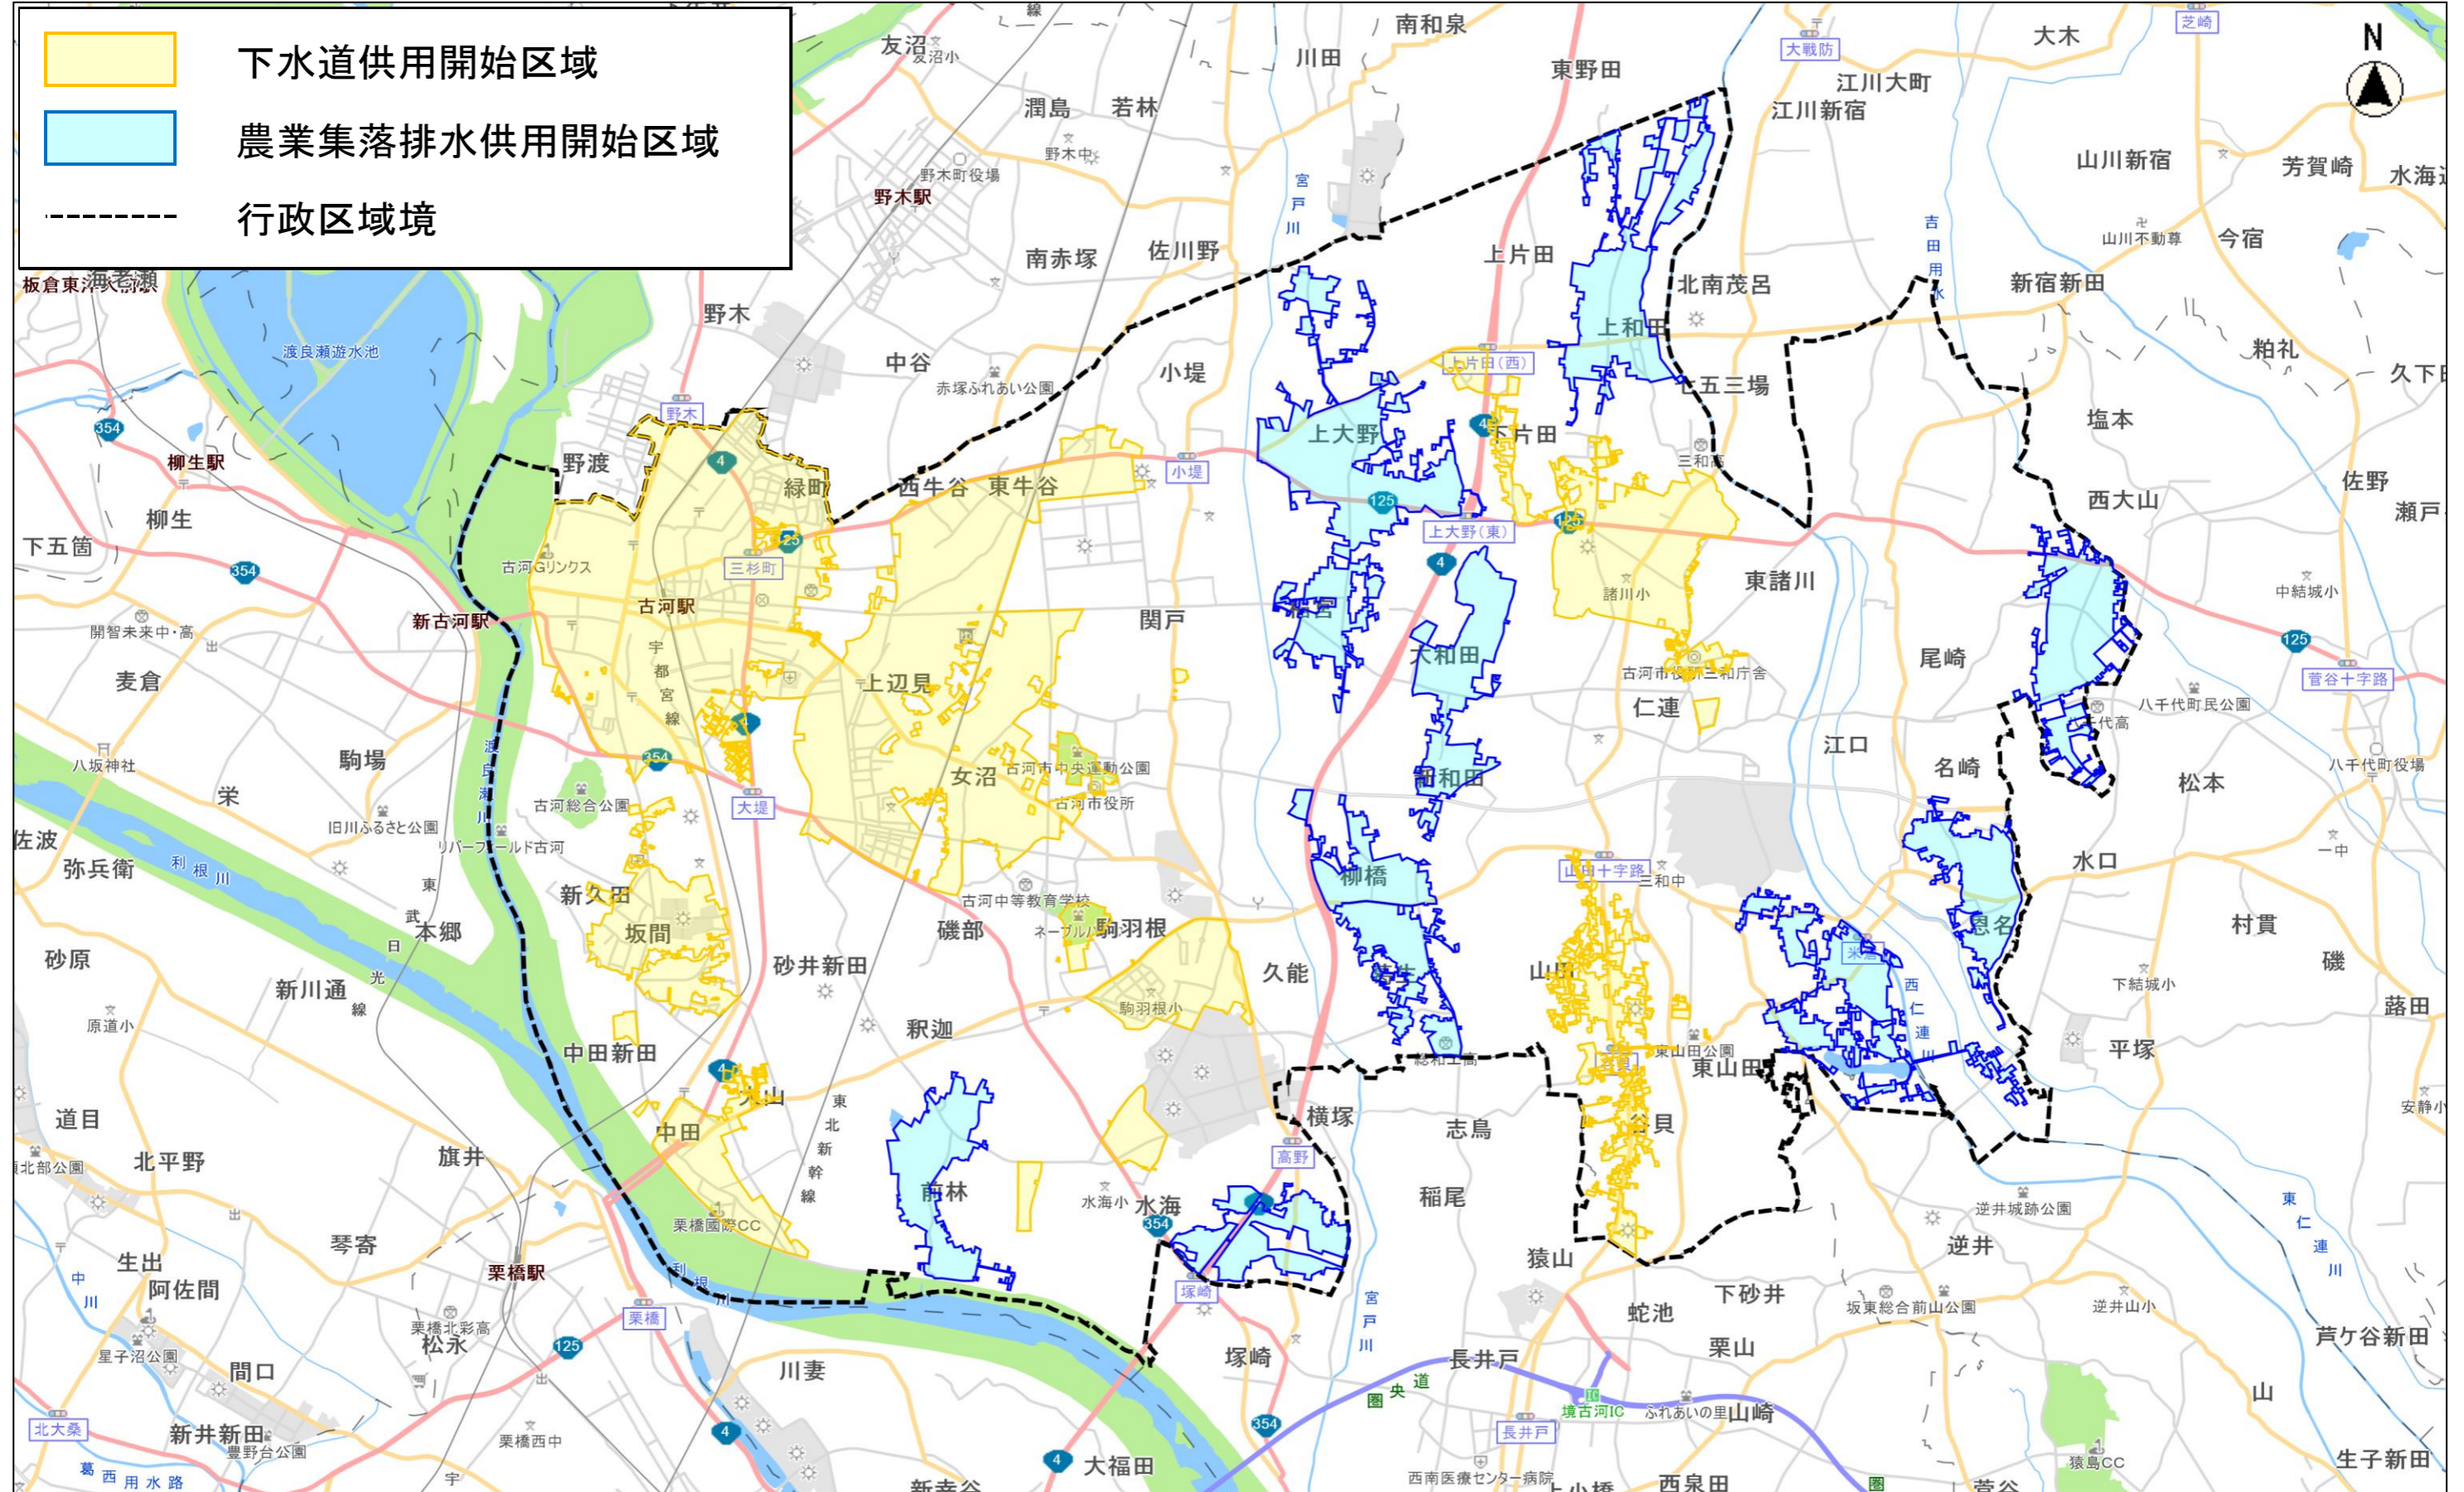

古河市 下水道・農業集落排水 供用開始区域図(略図)

※詳細は問合せの上、確認をお願いします。